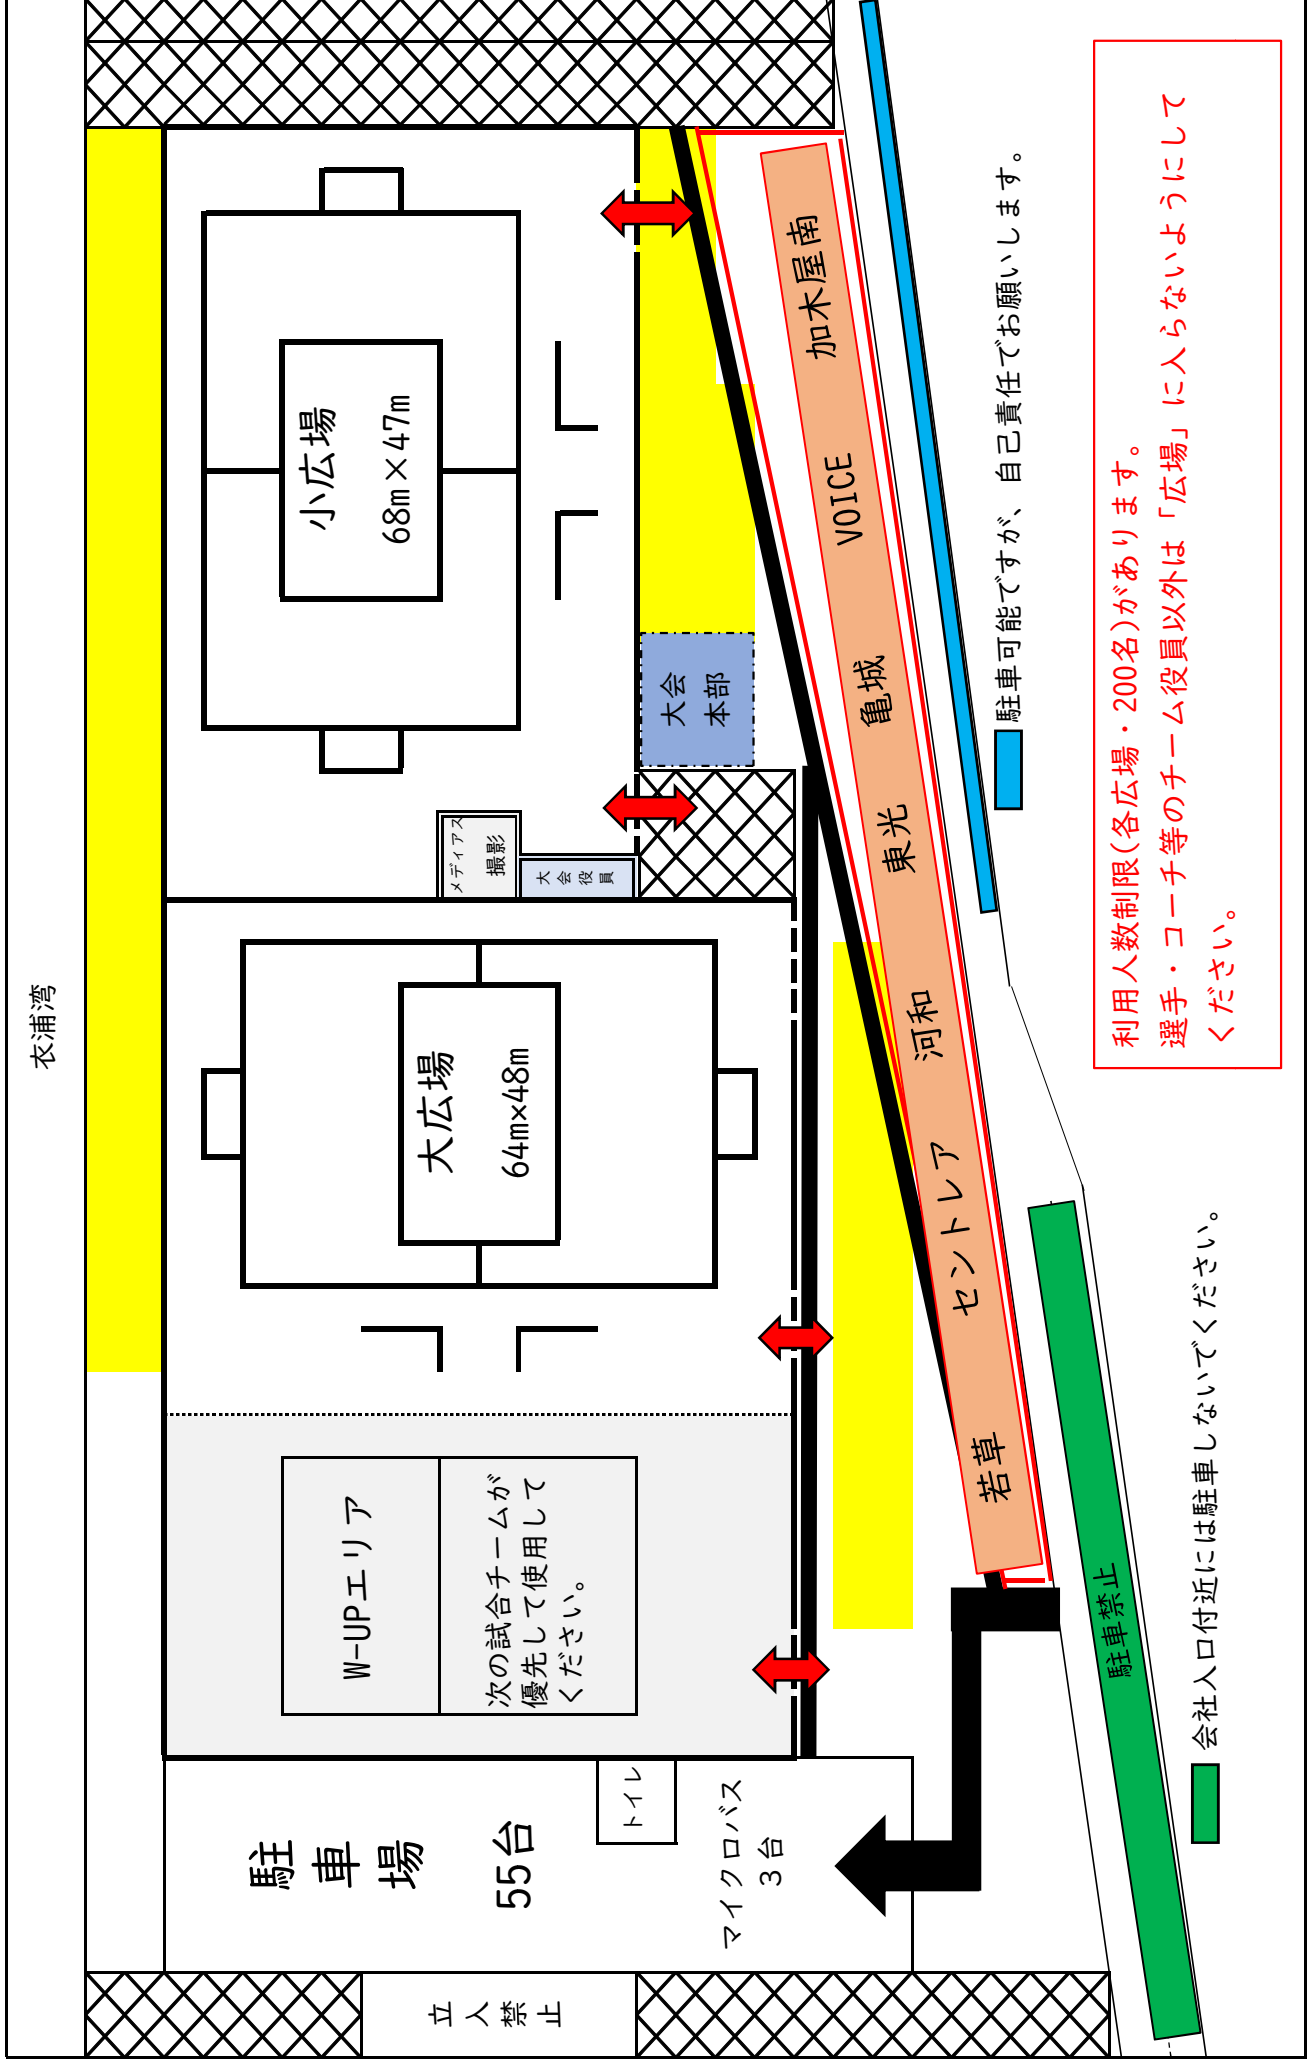

東浦みどり浜緑地 会場図(U-10)

住所・東浦町藤江字みどり浜2番地

	選手控え場所
	観戦エリア
	観戦禁止場所

■ 駐車可能ですが、自己責任でお願いします。

利用人数制限(各広場・200名)があります。
選手・コーチ等のチーム役員以外は「広場」に入らないようにしてください。

■ 会社入口付近には駐車しないでください。