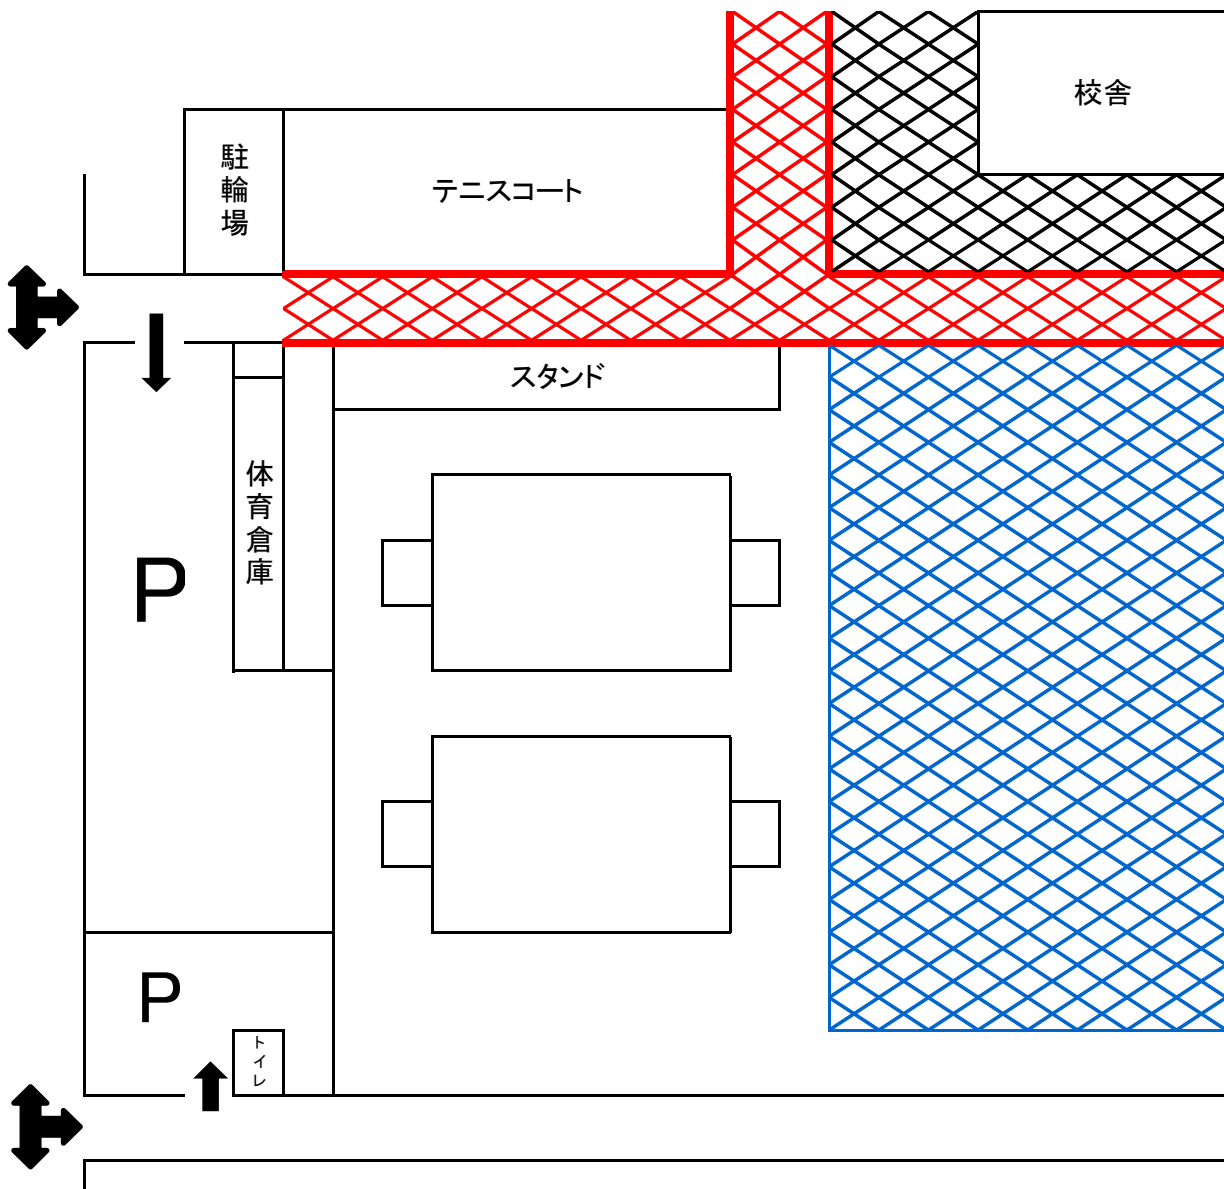

北部中学校会場図(注意事項)

○ 注意事項

- ・ 車の往来の妨げになりますので、通路に立って観戦しないで下さい(赤斜線部分)
- ・ 通路で遊ばないで下さい(赤斜線部分)
- ・ 校舎前の芝生に入らないで下さい(黒斜線部分)
- ・ 野球部内野・北側グラウンドは使用禁止です(青斜線部分)
- ・ 学校敷地内禁煙です。