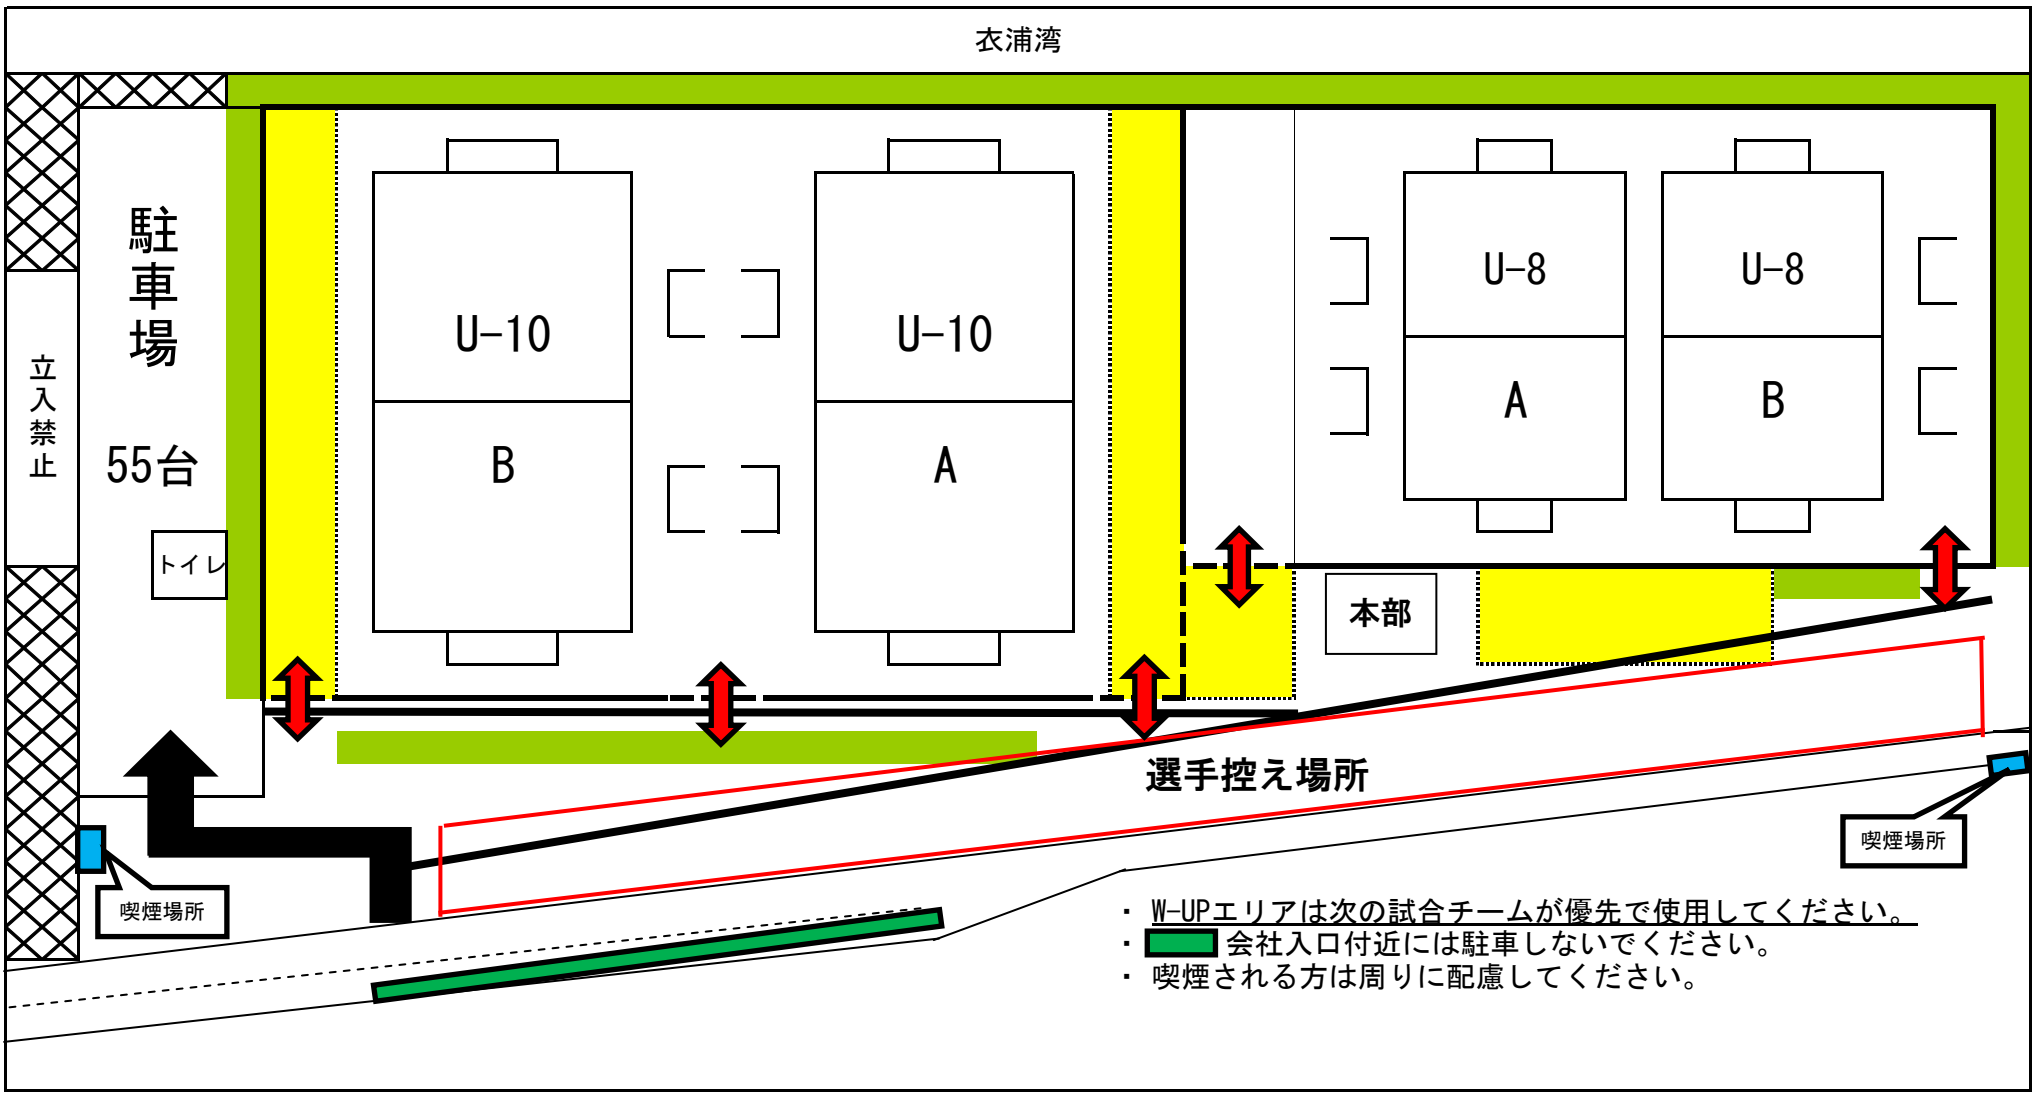

東浦みどり浜緑地 会場図

W-UPエリア

観戦エリア

- ・ W-UPエリアは次の試合チームが優先で使用してください。
- ・ 会社入口付近には駐車しないでください。
- ・ 喫煙される方は周りに配慮してください。