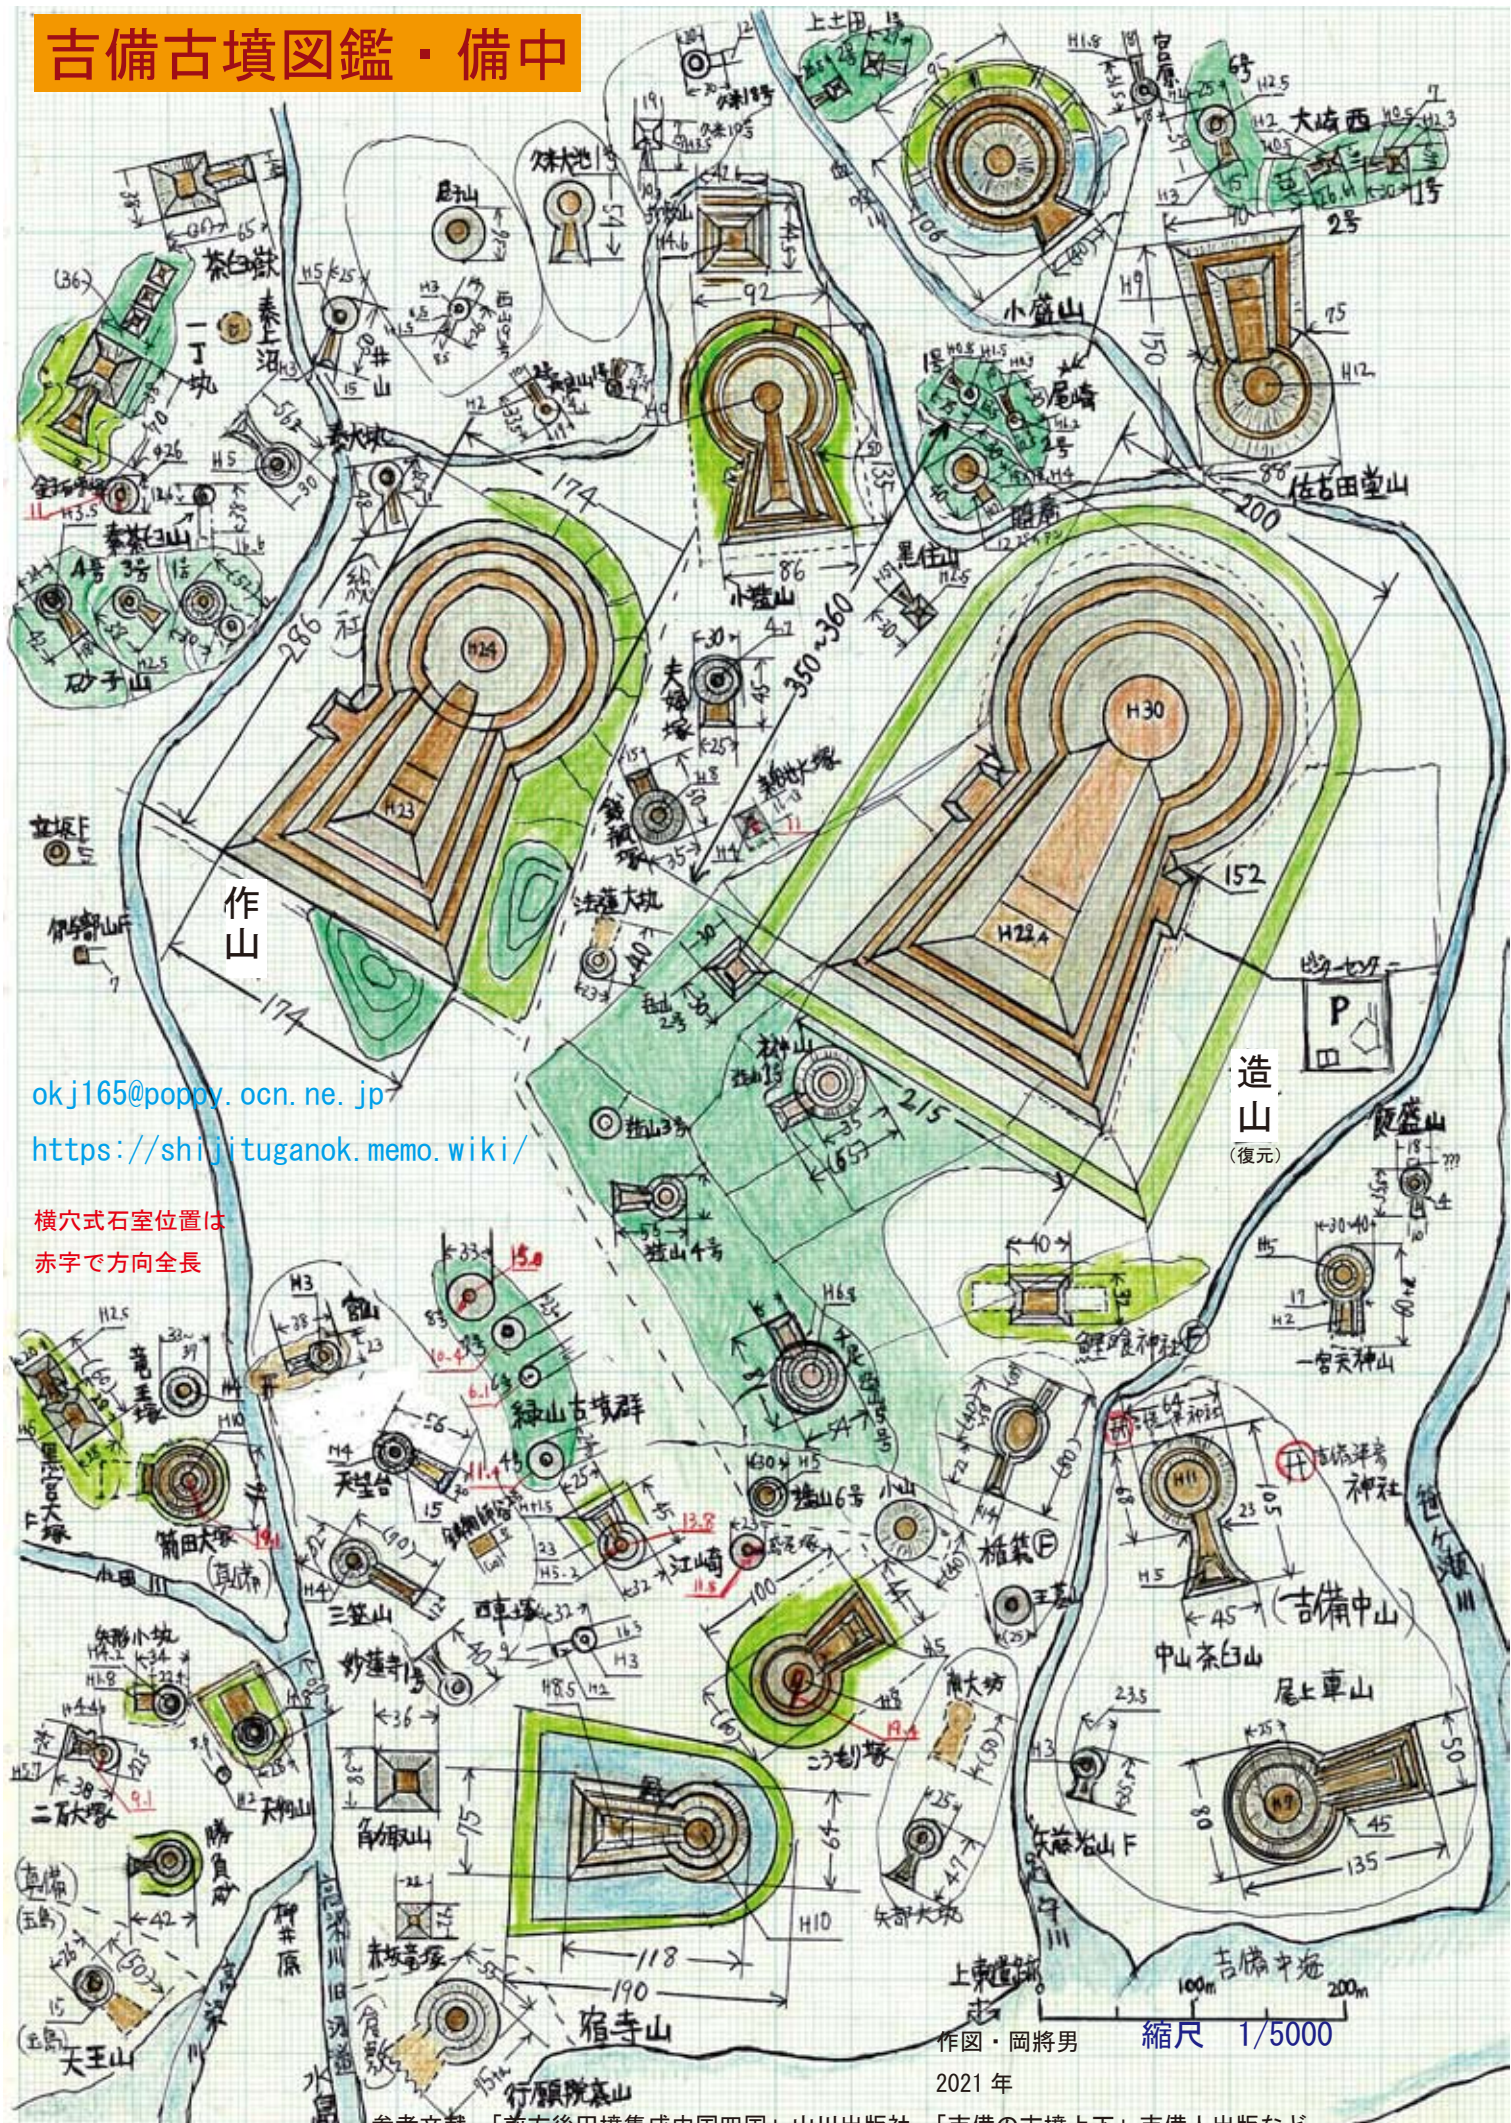

吉備古墳図鑑・備中

okj165@poppy.ocn.ne.jp

<https://shijituganok.memo.wiki/>

横穴式石室位置は
赤字で方向全長

作図・岡将男 縮尺 1/5000

2021年

参考文献 「前方後円墳集成中国四国」山川出版社、「吉備の古墳上下」吉備人出版など