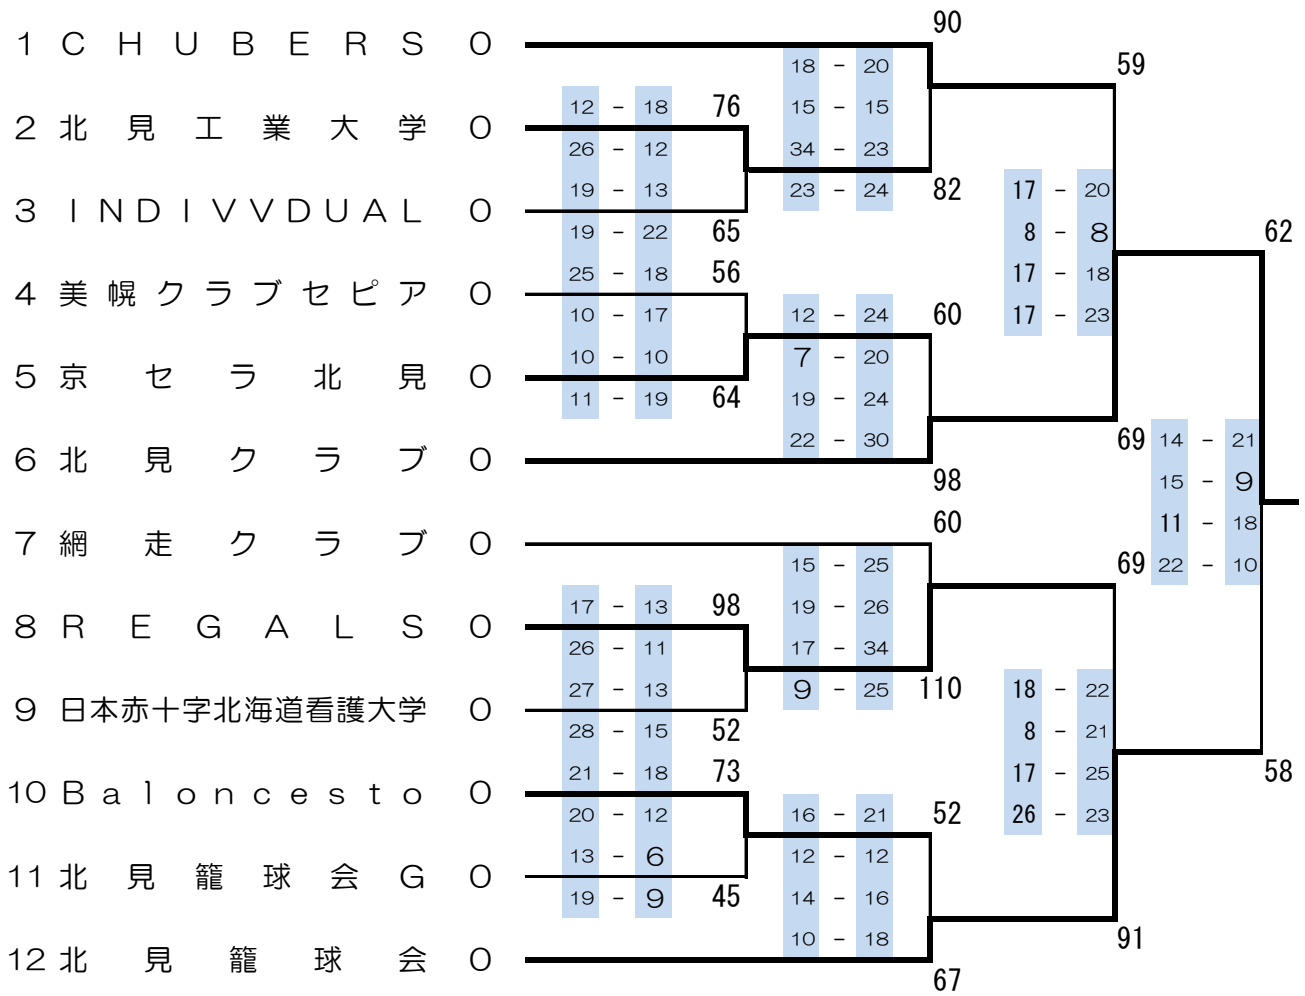

第35回道新杯争奪北見地区春季バスケットボールクラブ選手権大会結果

<男子の部>

<女子の部>

1. 試合会場 紋別スポーツセンター