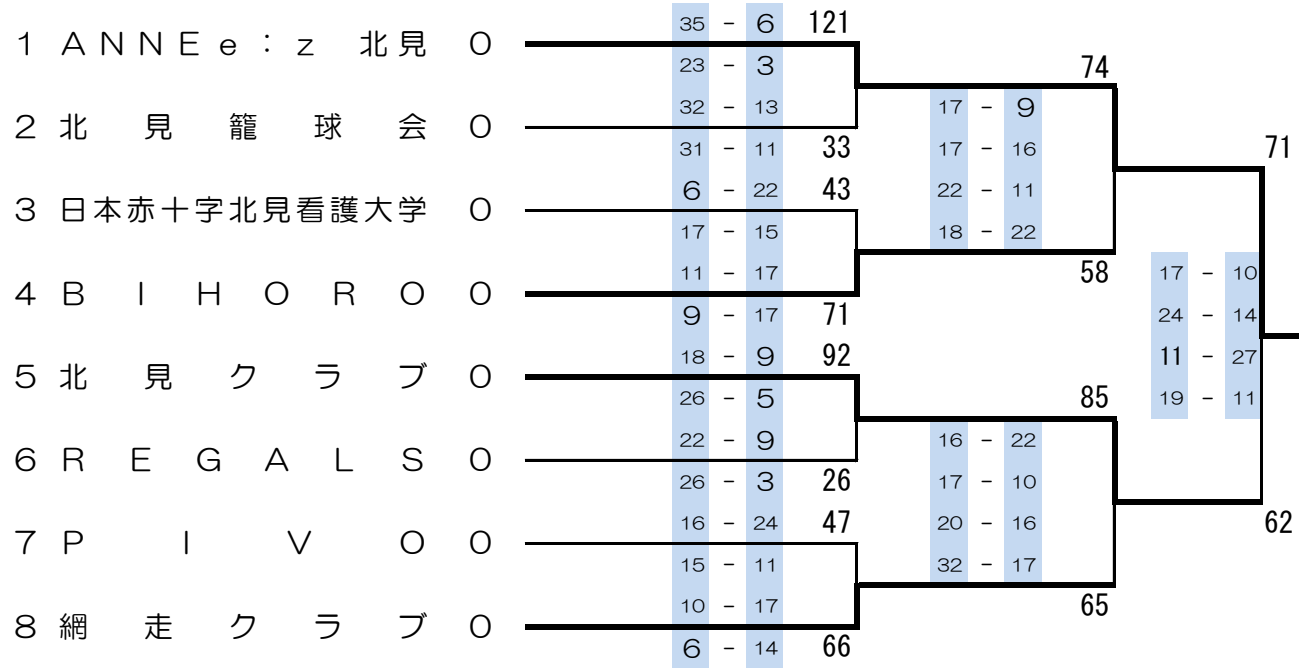

第35回道新杯争奪北見地区春季バスケットボールクラブ選手権大会結果

<男子の部>

<女子の部>

1. 試合会場 紋別スポーツセンター