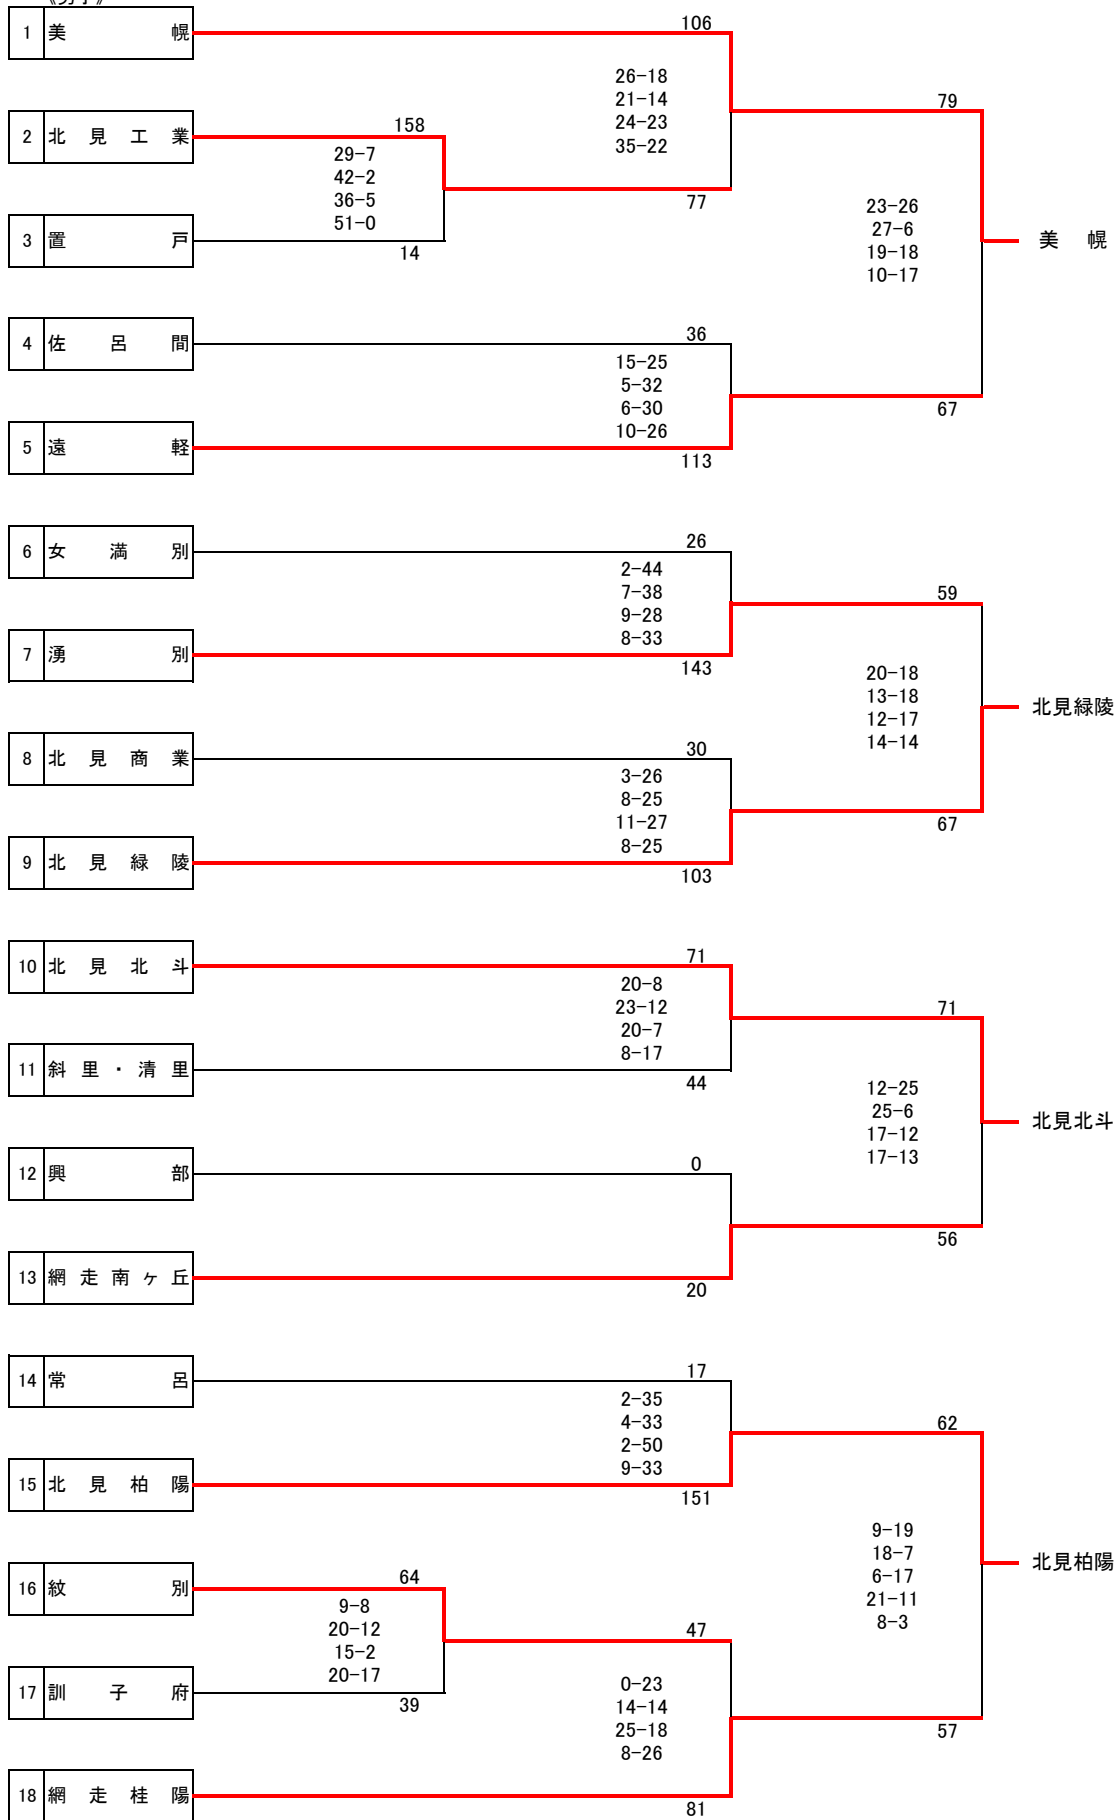

第25回北見地区高等学校バスケットボール選抜優勝大会 男子予選トーナメント結果

《男子》

第25回北見地区高等学校バスケットボール選抜優勝大会 女子予選トーナメント結果

第25回北見地区高等学校バスケットボール選抜優勝大会 結果

男子決勝リーグ

	美幌		北見緑陵		北見北斗		北見柏陽		勝敗	順位														
美幌	○ 74 16 - 11 26 - 12 13 - 15 19 - 22		60 ×		○ 45 16 - 10 8 - 6 9 - 16 12 - 12		44 × × 55 9 - 22 15 - 16 18 - 20 13 - 16		74 ○	2-1	2													
北見緑陵												× 60 11 - 16 12 - 26 15 - 13 22 - 19		74 ○		× 75 14 - 18 17 - 17 15 - 17 29 - 24		76 ○ × 40 8 - 13 13 - 15 5 - 19 14 - 19		66 ○	0-3	4		
北見北斗												× 44 10 - 16 6 - 8 16 - 9 12 - 12		45 ○		○ 76 18 - 14 17 - 17 17 - 15 24 - 29		75 ×					× 52 15 - 20 16 - 18 14 - 13 7 - 20	
北見柏陽												○ 74 22 - 9 16 - 15 20 - 18 16 - 13		55 ×		○ 66 13 - 8 15 - 13 19 - 5 19 - 14		40 ×		○ 71 20 - 15 18 - 16 13 - 14 20 - 7		52 ×		3-0

女子決勝リーグ

	北見柏陽		北見商業		網走南ヶ丘		北見緑陵		勝敗	順位														
北見柏陽	○ 79 21 - 12 12 - 3 18 - 13 28 - 9		37 ×		× 48 18 - 11 13 - 13 9 - 17 8 - 21		62 ○ × 46 14 - 10 14 - 13 14 - 11 4 - 12 0 - 8		54 ○	1-2	3													
北見商業												× 37 12 - 21 3 - 12 13 - 18 9 - 28		79 ○		× 48 12 - 16 10 - 11 10 - 17 16 - 21		65 ○ × 33 11 - 13 6 - 10 4 - 23 12 - 17		63 ○	0-3	4		
網走南ヶ丘												○ 62 11 - 18 13 - 13 17 - 9 21 - 8		48 ×		○ 65 16 - 12 11 - 10 17 - 10 21 - 16		48 ×					○ 61 10 - 9 14 - 14 13 - 14 15 - 15 9 - 8	
北見緑陵												○ 54 10 - 14 13 - 14 11 - 14 12 - 4 8 - 0		46 ×		○ 63 13 - 11 10 - 6 23 - 4 17 - 12		33 ×		× 60 9 - 10 14 - 14 14 - 13 15 - 15 8 - 9		61 ○		2-1