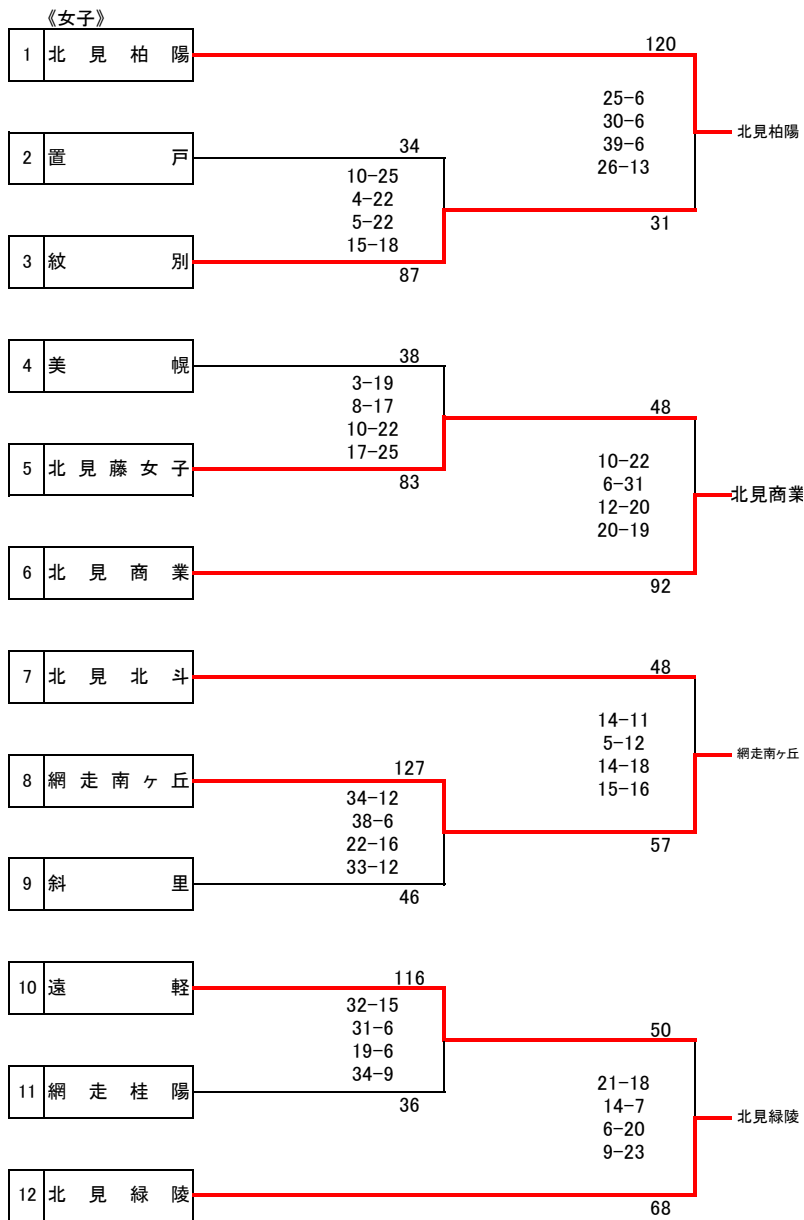

第25回北見地区高等学校バスケットボール選抜優勝大会 男子予選トーナメント結果

《男子》

第25回北見地区高等学校バスケットボール選抜優勝大会 女子予選トーナメント結果

第25回北見地区高等学校バスケットボール選抜優勝大会 結果

男子決勝リーグ

	美幌		北見緑陵		北見北斗		北見柏陽		勝敗	順位														
美幌	○ 74 16 - 11 26 - 12 13 - 15 19 - 22		60 ×		○ 45 16 - 10 8 - 6 9 - 16 12 - 12		44 × × 55 9 - 22 15 - 16 18 - 20 13 - 16		74 ○	2-1	2													
北見緑陵												× 60 11 - 16 12 - 26 15 - 13 22 - 19		74 ○		× 75 14 - 18 17 - 17 15 - 17 29 - 24		76 ○ × 40 8 - 13 13 - 15 5 - 19 14 - 19		66 ○	0-3	4		
北見北斗												× 44 10 - 16 6 - 8 16 - 9 12 - 12		45 ○		○ 76 18 - 14 17 - 17 17 - 15 24 - 29		75 ×					× 52 15 - 20 16 - 18 14 - 13 7 - 20	
北見柏陽												○ 74 22 - 9 16 - 15 20 - 18 16 - 13		55 ×		○ 66 13 - 8 15 - 13 19 - 5 19 - 14		40 ×		○ 71 20 - 15 18 - 16 13 - 14 20 - 7		52 ×		3-0

女子決勝リーグ

	北見柏陽		北見商業		網走南ヶ丘		北見緑陵		勝敗	順位														
北見柏陽	○ 79 21 - 12 12 - 3 18 - 13 28 - 9		37 ×		× 48 18 - 11 13 - 13 9 - 17 8 - 21		62 ○ × 46 14 - 10 14 - 13 14 - 11 4 - 12 0 - 8		54 ○	1-2	3													
北見商業												× 37 12 - 21 3 - 12 13 - 18 9 - 28		79 ○		× 48 12 - 16 10 - 11 10 - 17 16 - 21		65 ○ × 33 11 - 13 6 - 10 4 - 23 12 - 17		63 ○	0-3	4		
網走南ヶ丘												○ 62 11 - 18 13 - 13 17 - 9 21 - 8		48 ×		○ 65 16 - 12 11 - 10 17 - 10 21 - 16		48 ×					○ 61 10 - 9 14 - 14 13 - 14 15 - 15 9 - 8	
北見緑陵												○ 54 10 - 14 13 - 14 11 - 14 12 - 4 8 - 0		46 ×		○ 63 13 - 11 10 - 6 23 - 4 17 - 12		33 ×		× 60 9 - 10 14 - 14 14 - 13 15 - 15 8 - 9		61 ○		2-1