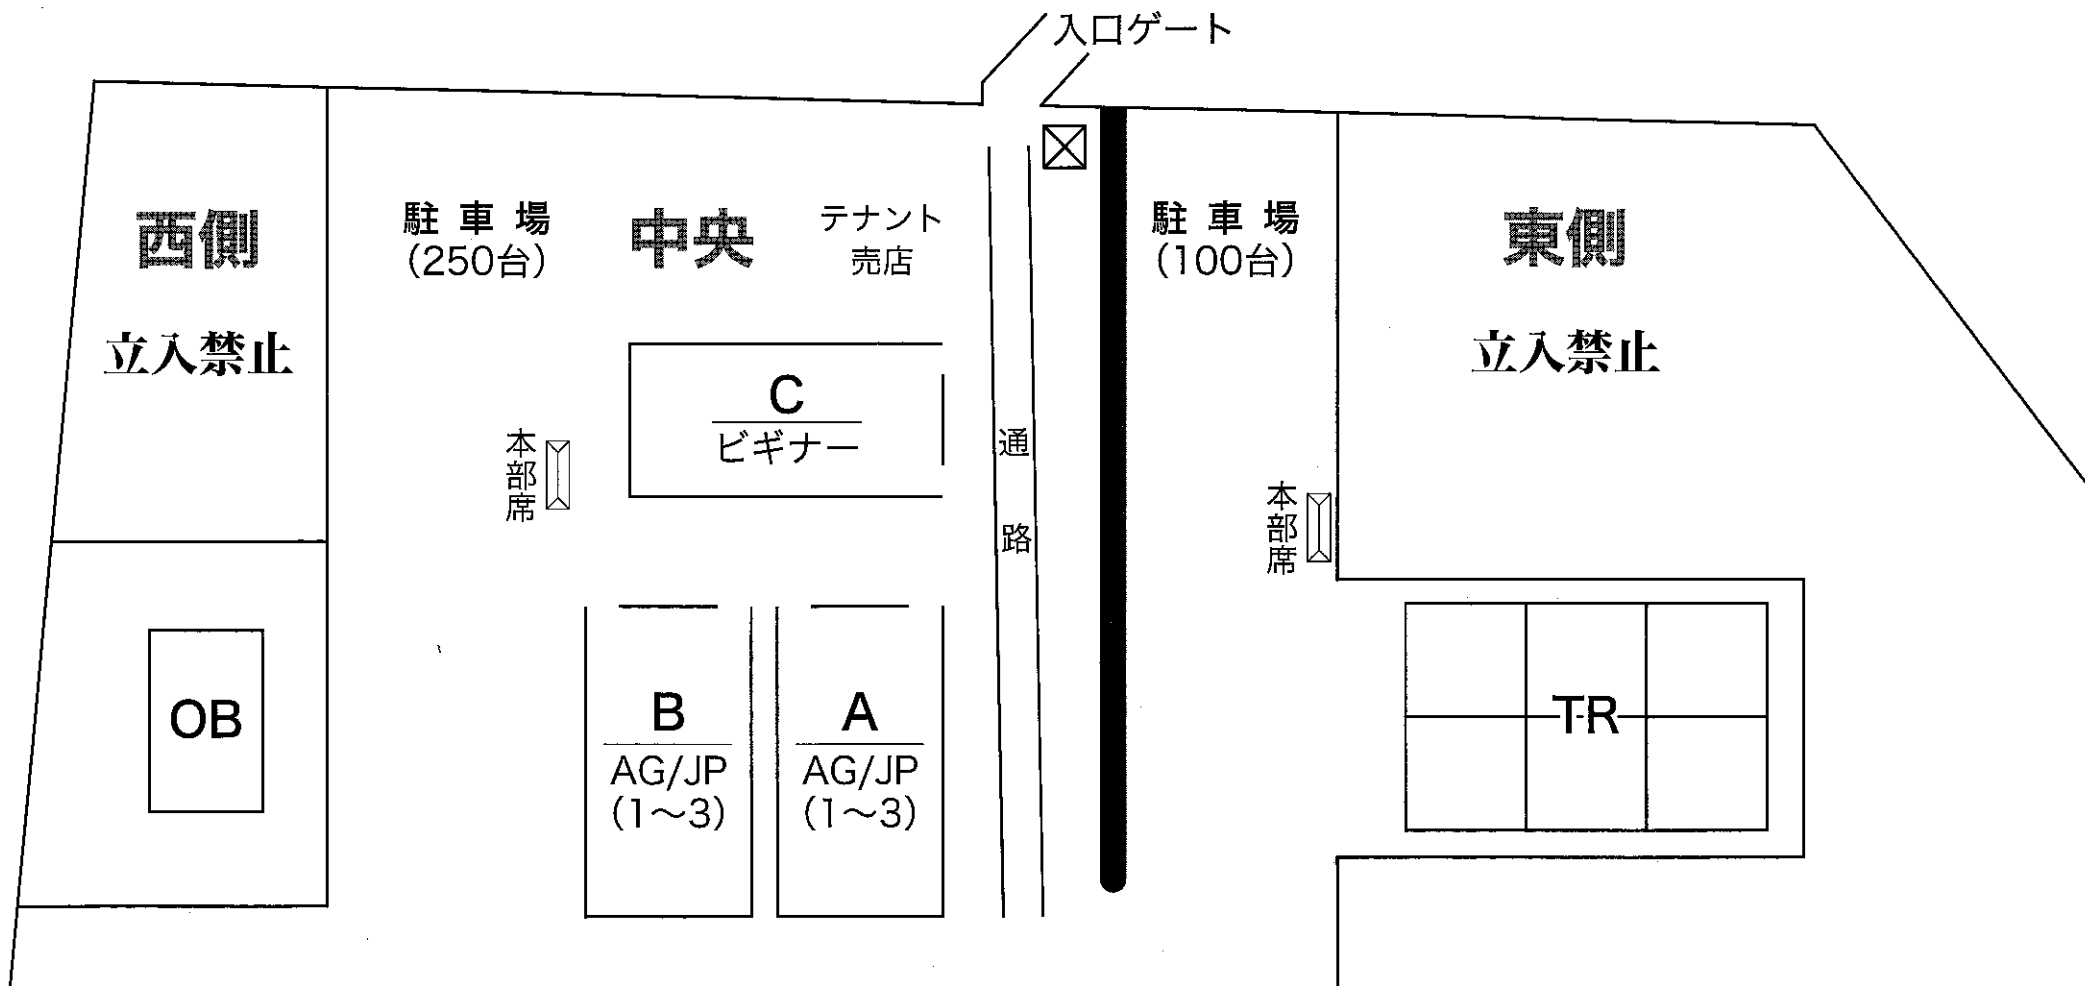

# 2017年 兵庫オールドドッグトレナーズクラブ競技会会場予定全体図

※会場入場は午前6時30分からです。

※駐車料金は1台につき1,000円です。

# 海岸

通路

- ★パドックは先着順となります。
- ★料金：前列 2,000円  
後列 1,000円
- ★軽食コーナー(とん汁 やきそば、うどん等)も、ご用意しています。

2017年 兵庫オールドドッグトレーナーズクラブ  
アジリティー競技会会場予定図