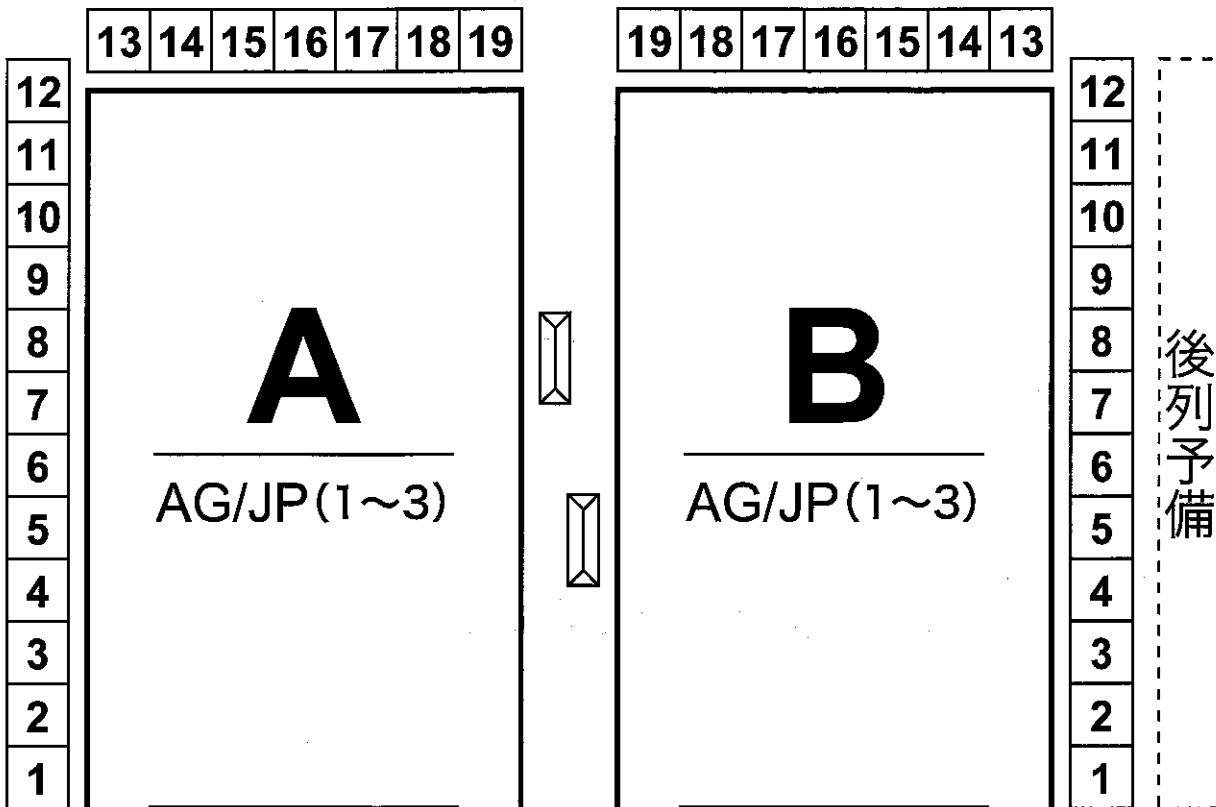

# 2017年 兵庫オールドドッグトレナーズクラブ競技会会場予定全体図

※会場入場は午前6時30分からです。

※駐車料金は1台につき1,000円です。

# 海岸

通路

- ★パドックは先着順となります。
- ★料金：前列 2,000円  
後列 1,000円
- ★軽食コーナー(とん汁 やきそば、うどん等)も、ご用意しています。

2017年 兵庫オールドドッグトレーナーズクラブ  
アジリティー競技会会場予定図