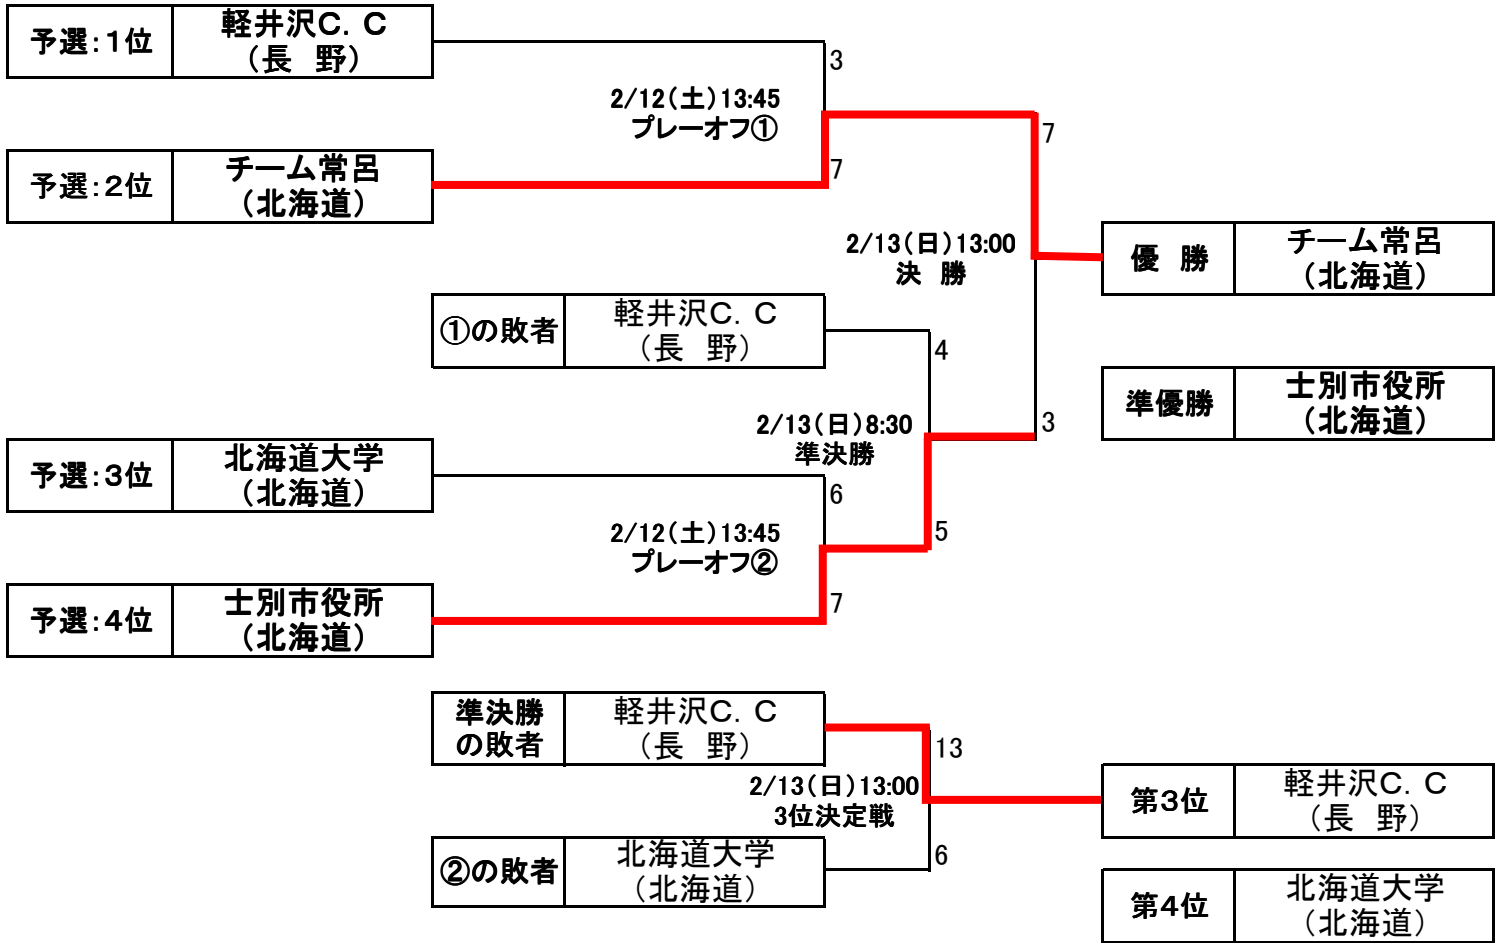

# 第28回日本カーリング選手権大会 (名寄サンピラー交流館)

## ◆ 男子決勝トーナメント

## ◆ 女子決勝トーナメント