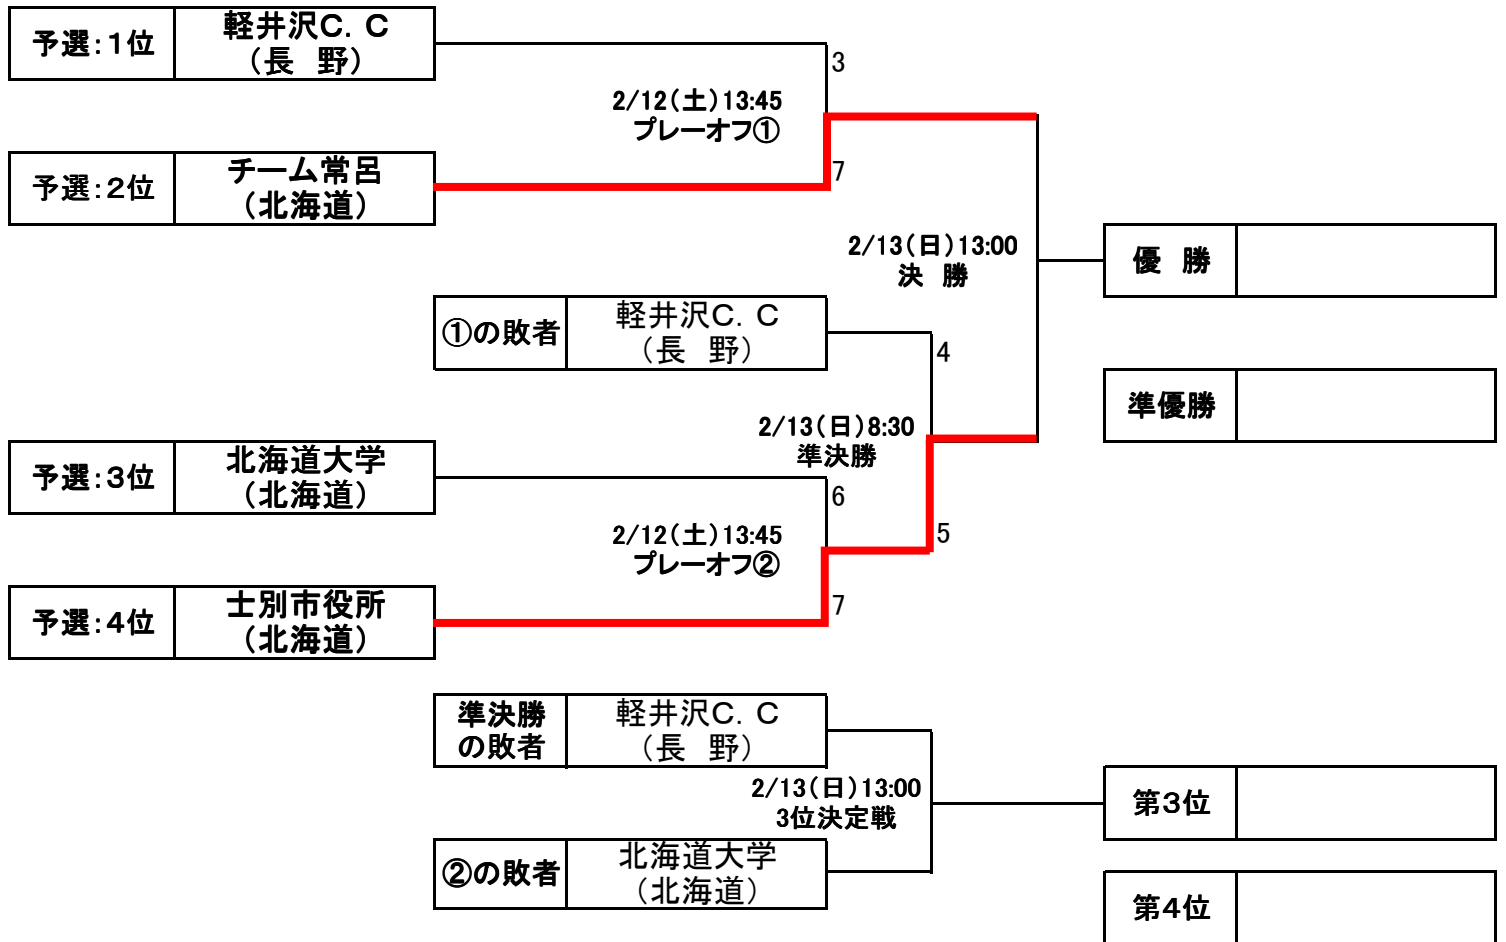

# 第28回日本カーリング選手権大会 (名寄サンピラー交流館)

## ◆ 男子決勝トーナメント

## ◆ 女子決勝トーナメント