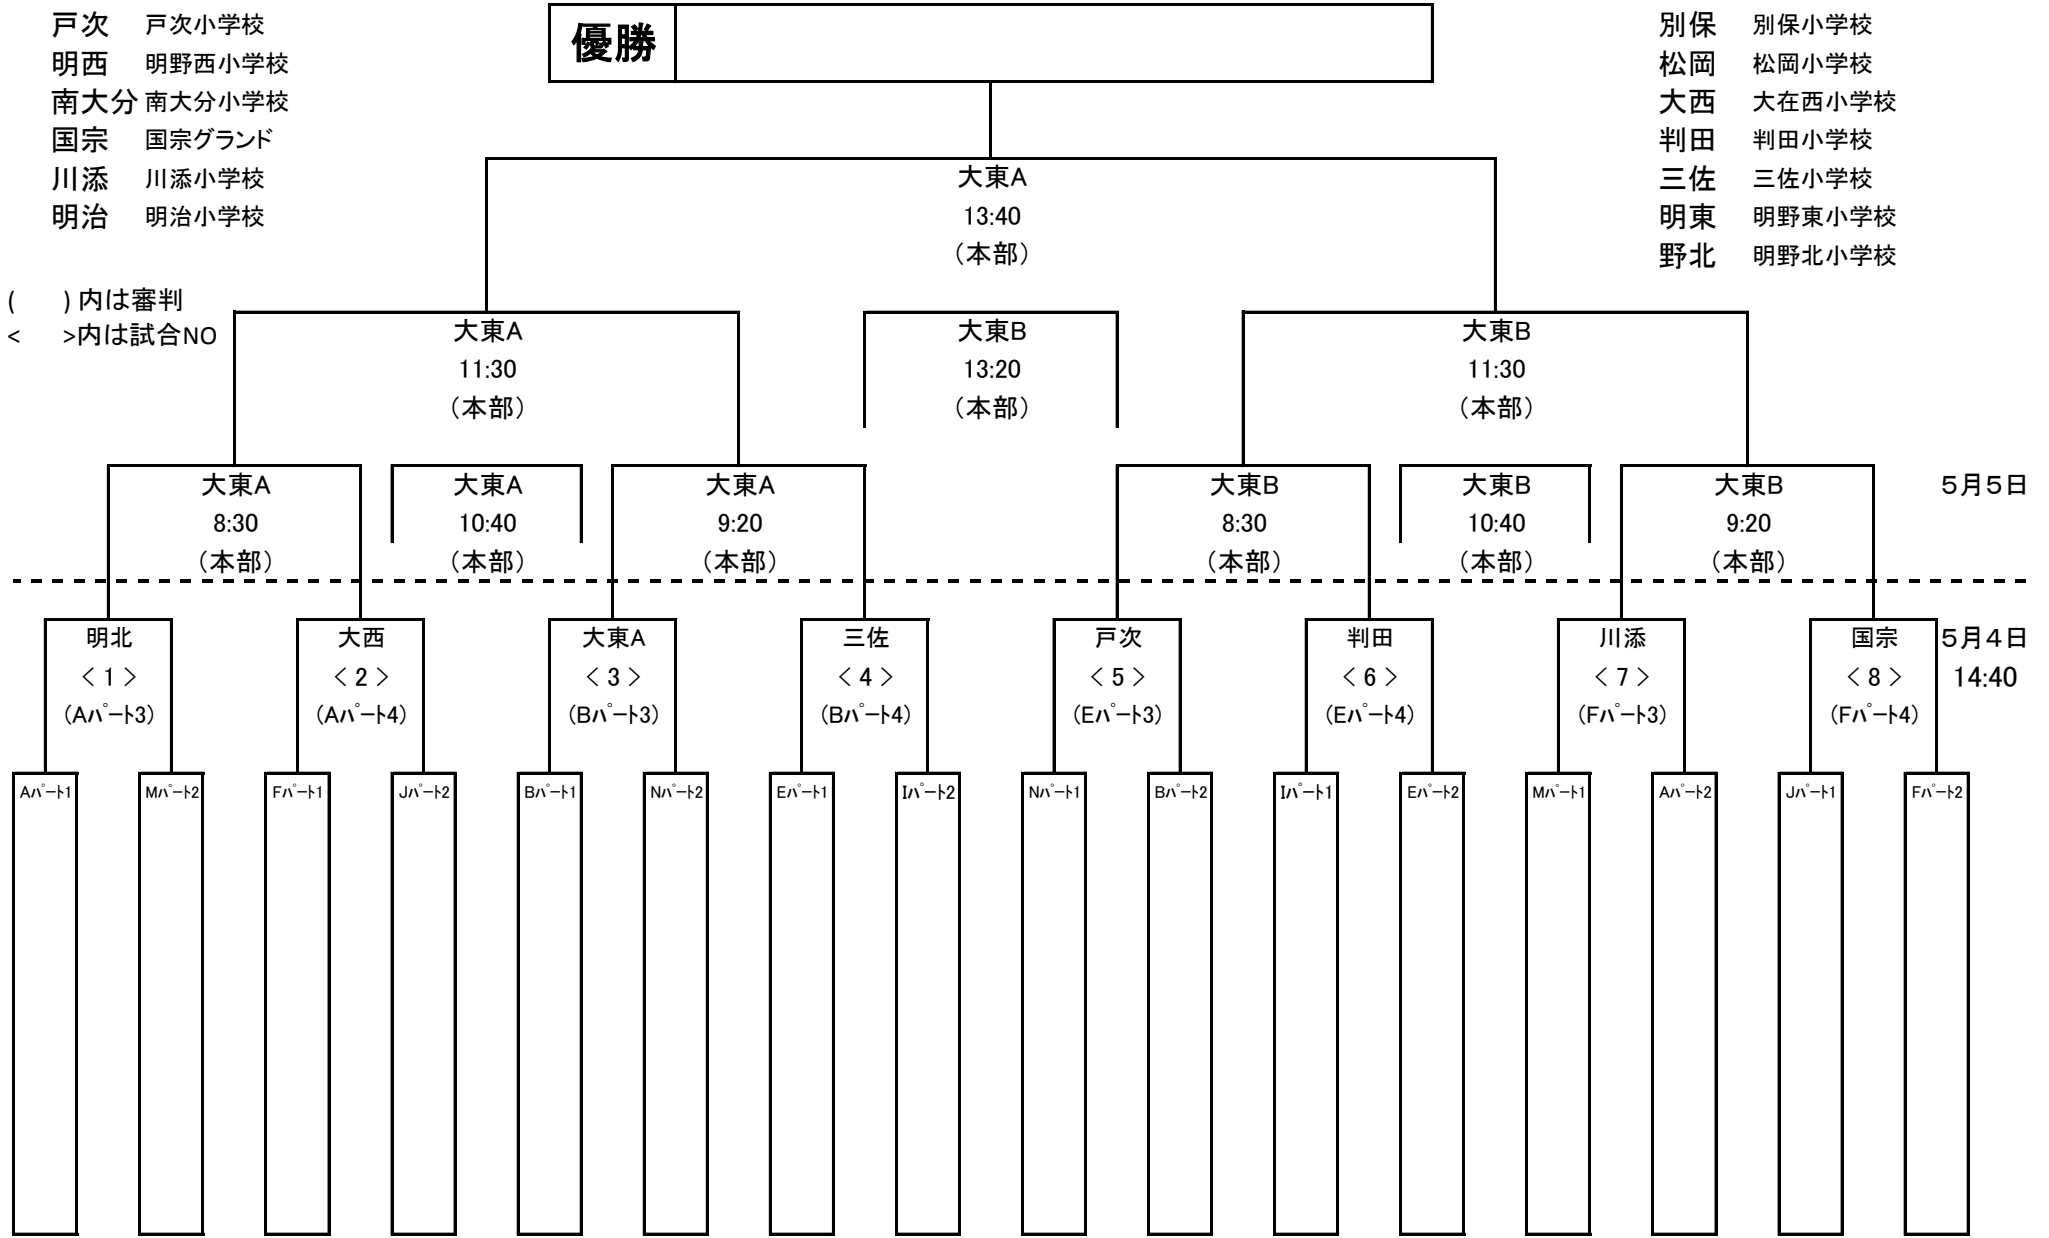

＜決勝トーナメント＞

明北 明治北小学校
戸次 戸次小学校
明西 明野西小学校
南大分 南大分小学校
国宗 国宗グランド
川添 川添小学校
明治 明治小学校

大東A,B 大在東グランドA,B
別保 別保小学校
松岡 松岡小学校
大西 大在西小学校
判田 判田小学校
三佐 三佐小学校
明東 明野東小学校
野北 明野北小学校

( )内は審判
< >内は試合NO