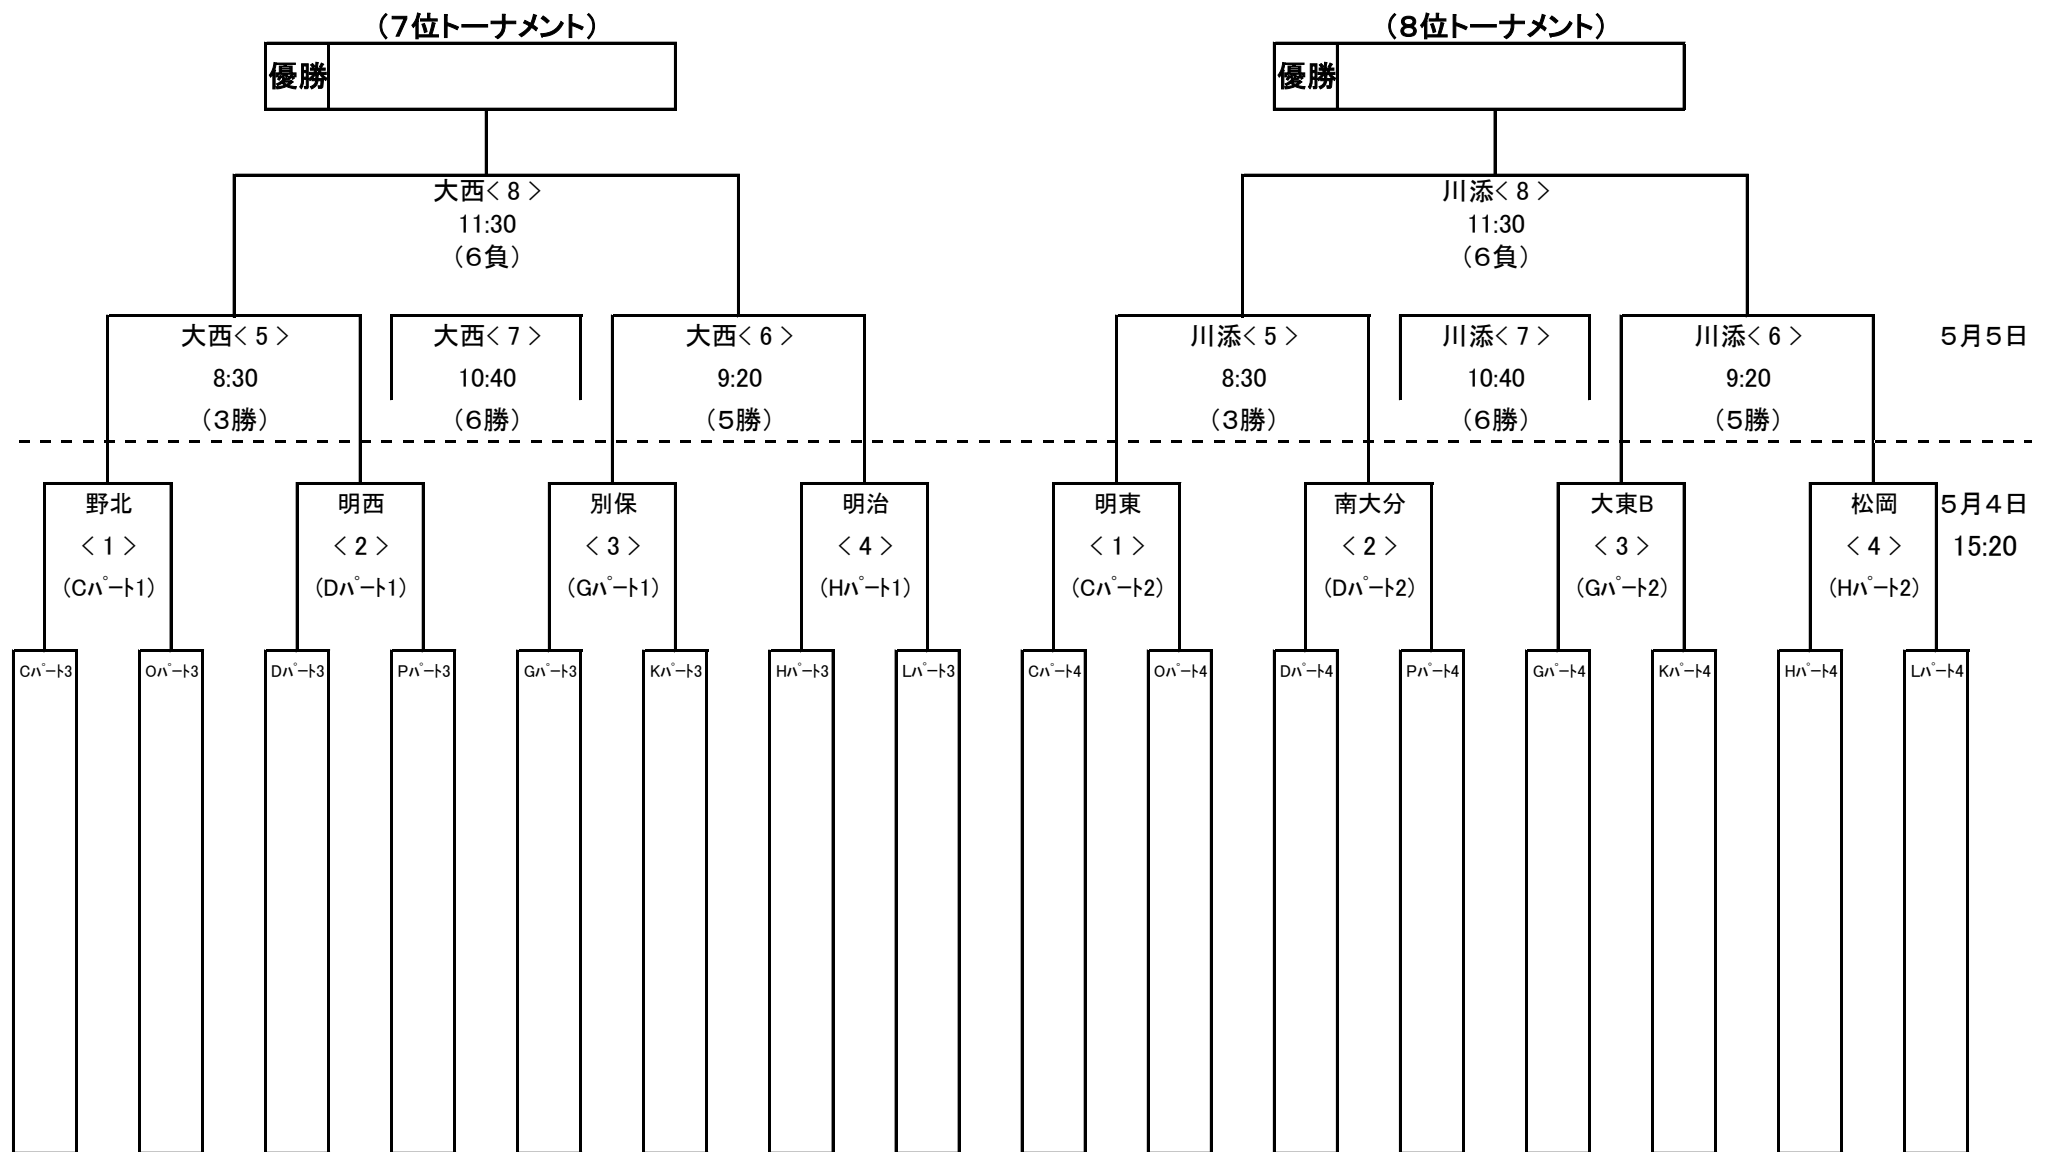

＜決勝トーナメント＞

明北 明治北小学校
 戸次 戸次小学校
 明西 明野西小学校
 南大分 南大分小学校
 国宗 国宗グランド
 川添 川添小学校
 明治 明治小学校

大東A,B 大在東グランドA,B
 別保 別保小学校
 松岡 松岡小学校
 大西 大在西小学校
 判田 判田小学校
 三佐 三佐小学校
 明東 明野東小学校
 野北 明野北小学校

()内は審判
 < >内は試合NO

(3位トーナメント)

(4位トーナメント)