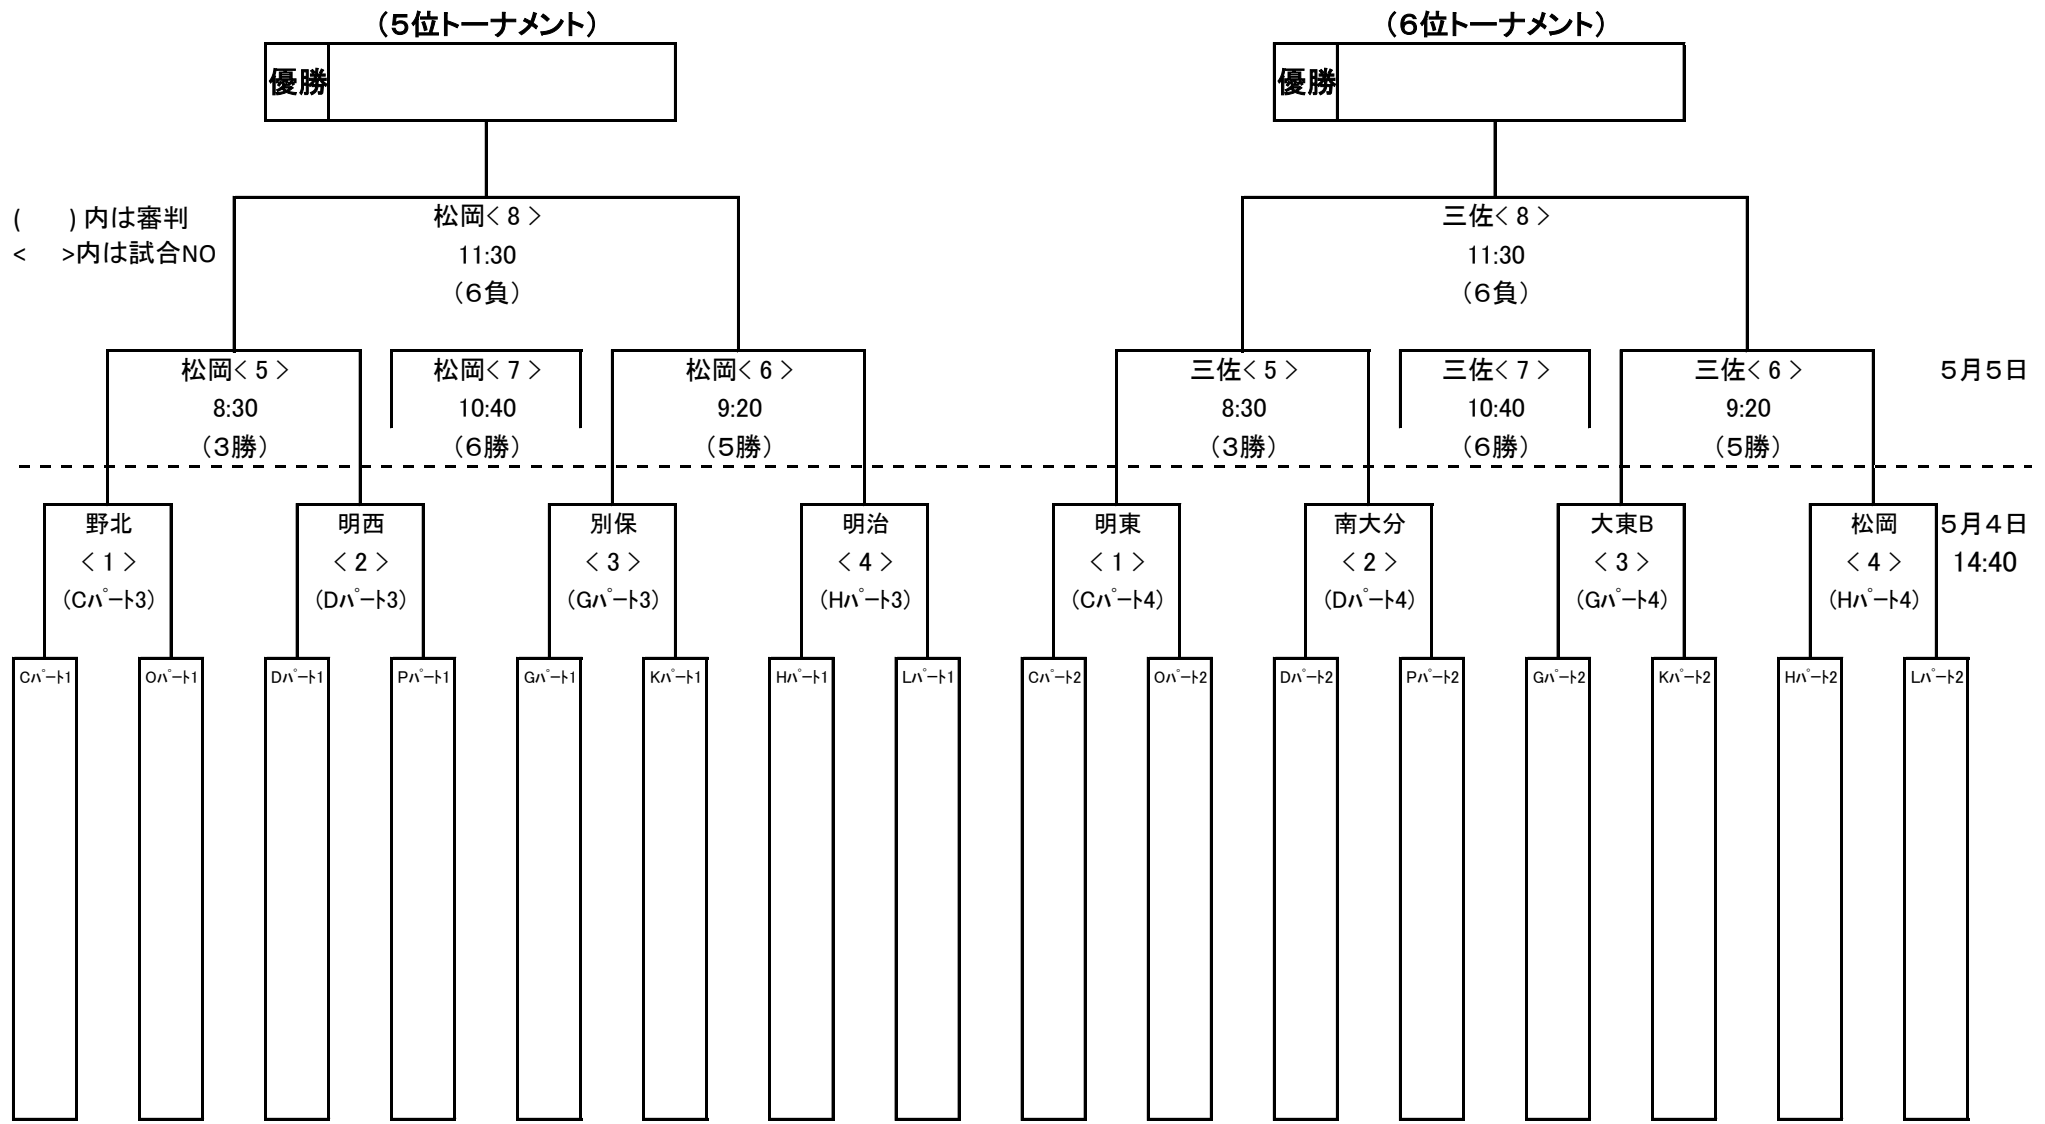

開始時刻	Oパート	大在東A	審判	Pパート	大在東B	審判
1 8:30~	O4	— N3	M3	M4	— P3	O3
2 9:10~	M3	— P4	N3	O3	— N4	P3
	休憩20分			休憩20分		
3 10:10~	N3	— P4	O4	P3	— N4	M4
4 10:50~	M3	— O4	P4	O3	— M4	N4
	休憩20分			休憩20分		
5 11:50~	O4	— P4	N3	M4	— N4	P3
6 12:30~	M3	— N3	P4	O3	— P3	N4
	移動			移動		
7 14:40~	Bパート1	— Nパート2	Bパート3	Gパート2	— Kパート2	Gパート4
8 15:20~	Bパート3	— Nパート3	Bパート1	Gパート4	— Kパート4	Gパート2
16:00~	結果照合			結果照合		

＜決勝トーナメント＞

明北 明治北小学校
 戸次 戸次小学校
 明西 明野西小学校
 南大分 南大分小学校
 国宗 国宗グランド
 川添 川添小学校
 明治 明治小学校

大東A,B 大在東グランドA,B
 別保 別保小学校
 松岡 松岡小学校
 大西 大在西小学校
 判田 判田小学校
 三佐 三佐小学校
 明東 明野東小学校
 野北 明野北小学校

()内は審判
 < >内は試合NO

(3位トーナメント)

(4位トーナメント)