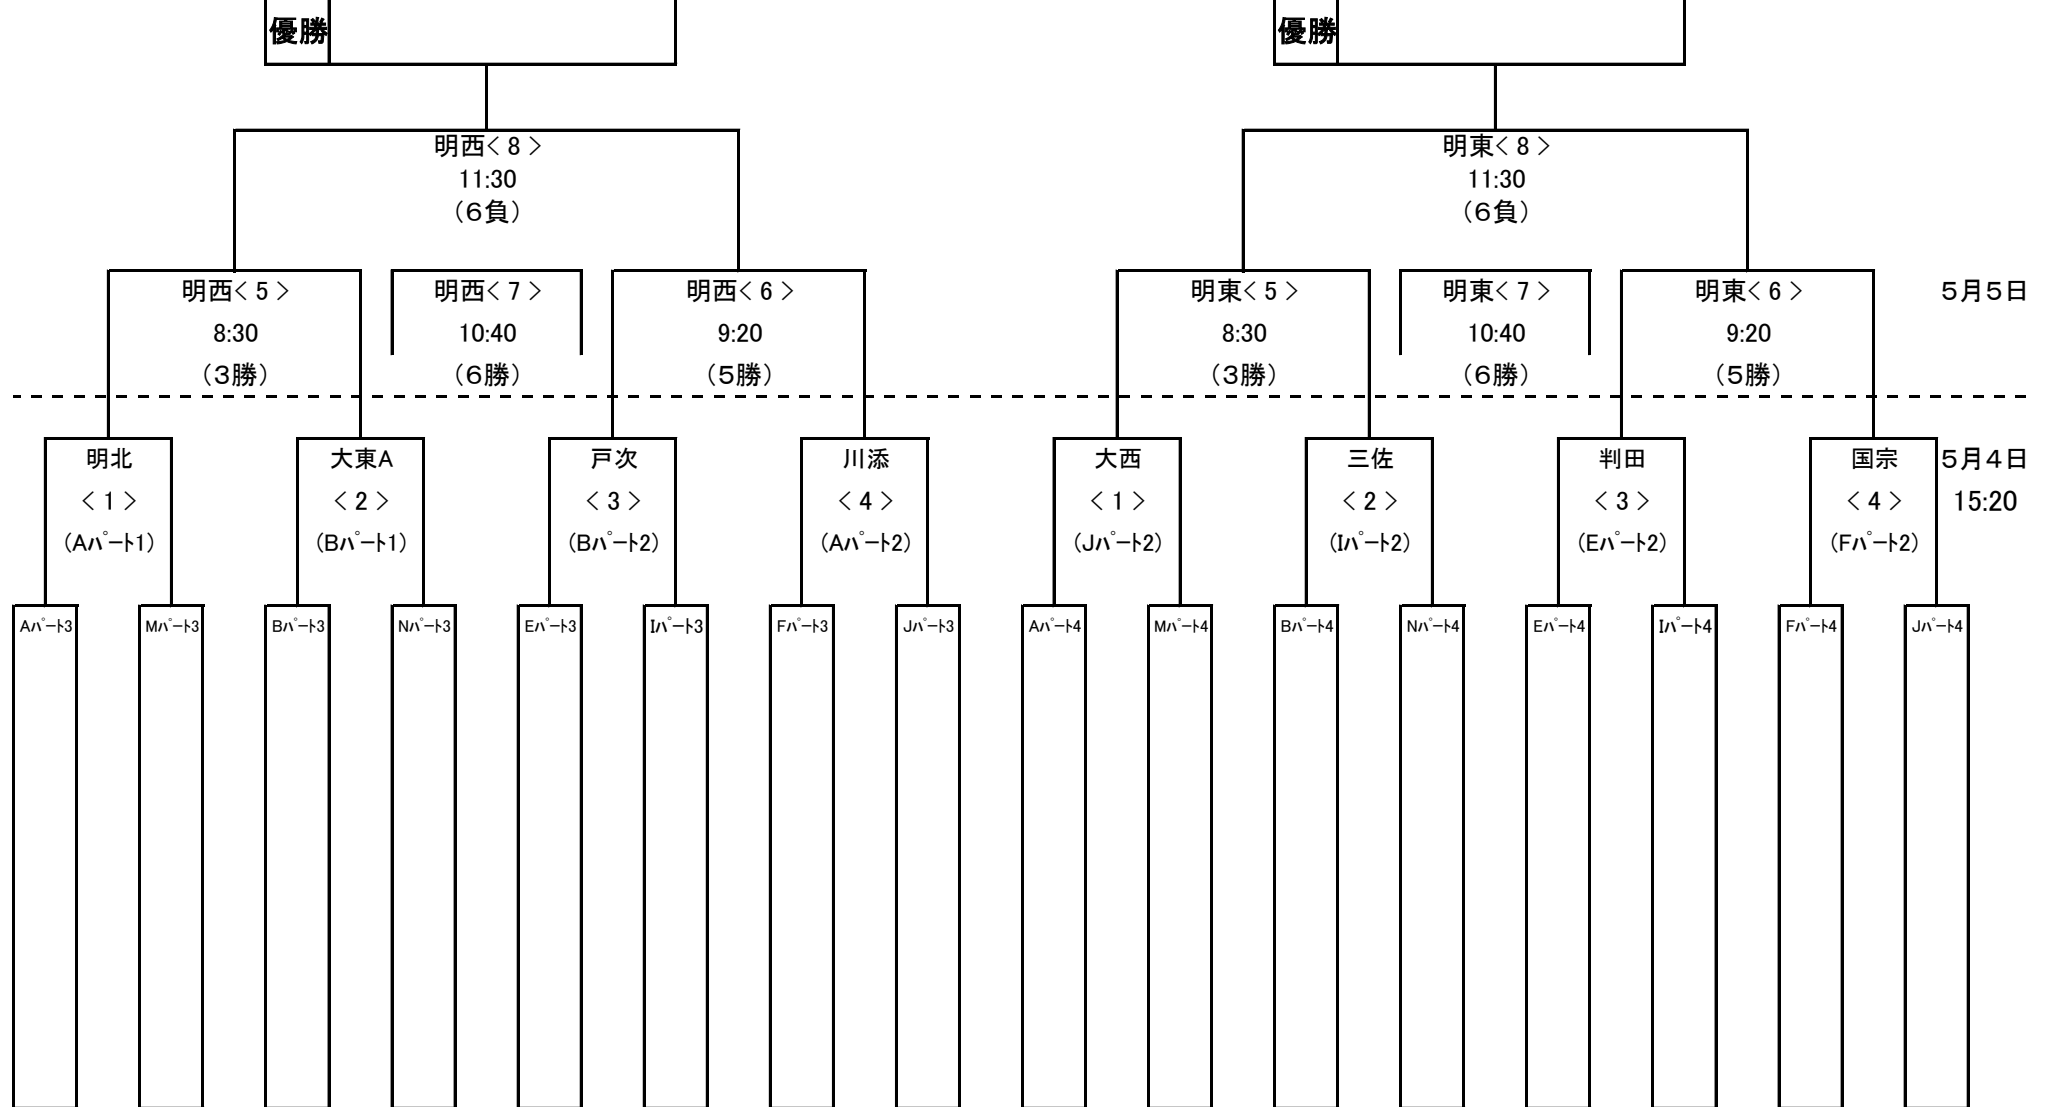

開始時刻	Oパート	大在東A	審判	Pパート	大在東B	審判
1 8:30~	O4	— N3	M3	M4	— P3	O3
2 9:10~	M3	— P4	N3	O3	— N4	P3
	休憩20分			休憩20分		
3 10:10~	N3	— P4	O4	P3	— N4	M4
4 10:50~	M3	— O4	P4	O3	— M4	N4
	休憩20分			休憩20分		
5 11:50~	O4	— P4	N3	M4	— N4	P3
6 12:30~	M3	— N3	P4	O3	— P3	N4
	移動			移動		
7 14:40~	Bパート1	— Nパート2	Bパート3	Gパート2	— Kパート2	Gパート4
8 15:20~	Bパート3	— Nパート3	Bパート1	Gパート4	— Kパート4	Gパート2
16:00~	結果照合			結果照合		

＜決勝トーナメント＞

明北 明治北小学校
 戸次 戸次小学校
 明西 明野西小学校
 南大分 南大分小学校
 国宗 国宗グランド
 川添 川添小学校
 明治 明治小学校

大東A,B 大在東グランドA,B
 別保 別保小学校
 松岡 松岡小学校
 大西 大在西小学校
 判田 判田小学校
 三佐 三佐小学校
 明東 明野東小学校
 野北 明野北小学校

()内は審判
 < >内は試合NO

(3位トーナメント)

(4位トーナメント)