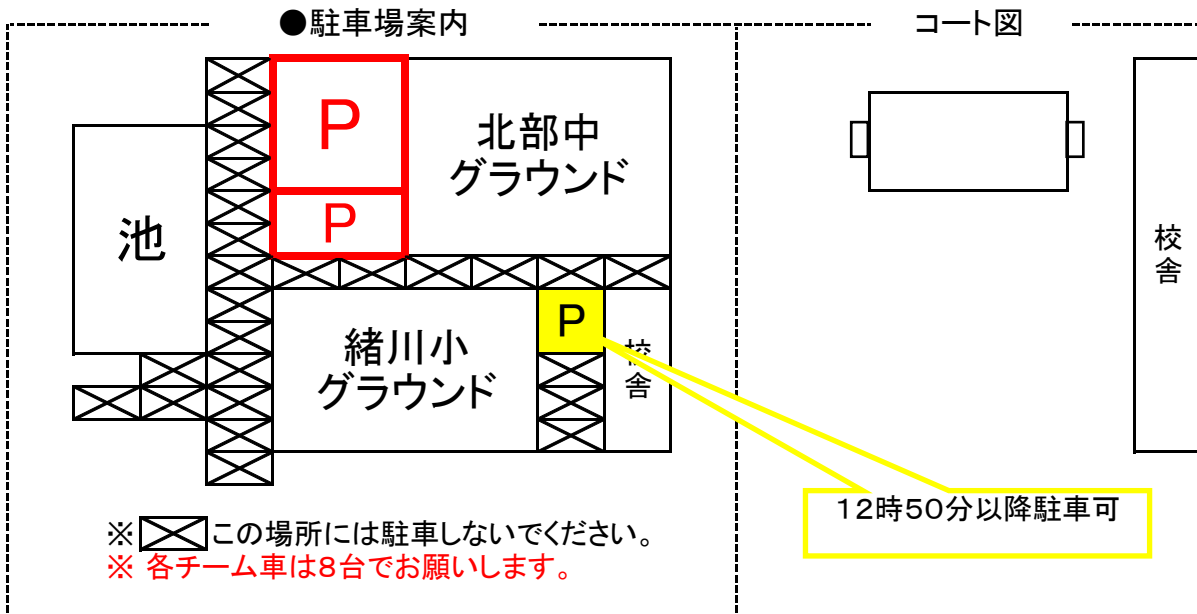

緒川小学校注意事項

会場注意事項

- ・ 玄関前の円形ステージに荷物を置かないで下さい。
- ・ 校舎前のアスファルトの場所でボールを使わないで下さい。
- ・ 学校敷地内禁煙です。

東光フットボールクラブ

12時45分頃まで少年野球がグラウンドを使用していますので、13時過ぎに緒川小学校に来てください。
早く到着した場合は「赤字の<P>駐車場」で待機しててください。
東光クラブのコーチに確認後、緒川小学校内に移動してください。