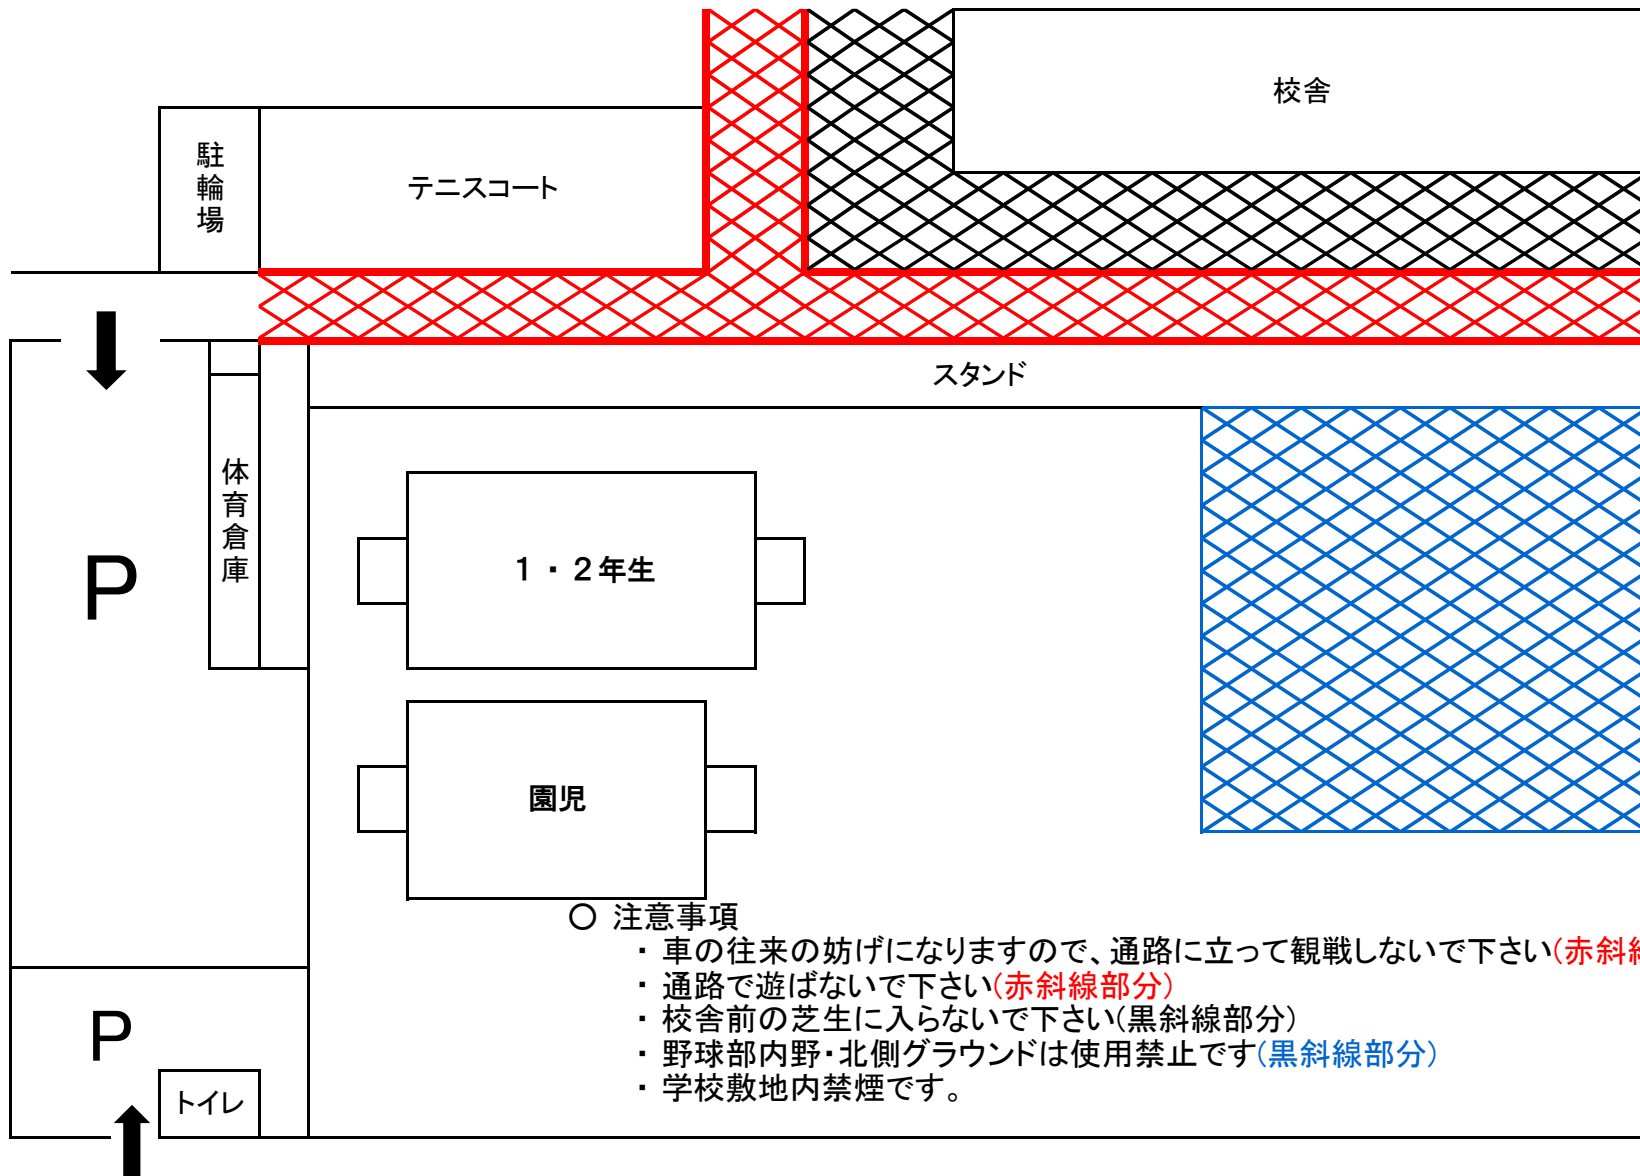

北部中学校会場図(注意事項)

○ 注意事項

- ・車の往来の妨げになりますので、通路に立って観戦しないで下さい(赤斜線部分)
- ・通路で遊ばないで下さい(赤斜線部分)
- ・校舎前の芝生に入らないで下さい(黒斜線部分)
- ・野球部内野・北側グラウンドは使用禁止です(黒斜線部分)
- ・学校敷地内禁煙です。