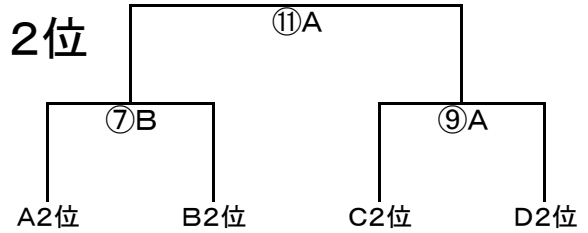

順位トーナメント

	Aコート	Bコート
①9:30	(審判)加木屋南 - 豊田エスペランサ	(審判)大府若草A - PETA
②9:55	(審判)VOICEA - ネイバー	(審判)大府若草B - 長久手SSS
③10:20	加木屋南 - 東海スポーツ(審判)	大府若草A - VOICEB(審判)
④10:45	VOICEA - ヴェルダン(審判)	大府若草B - ディバイン垂井(審判)
⑤11:10	(審判)豊田エスペランサ - 東海スポーツ	(審判)PETA - VOICEB
⑥11:35	(審判)ネイバー - ヴェルダン	(審判)長久手SSS - ディバイン垂井
⑦12:00	A1位 - B1位	A2位 - B2位
⑧12:40	A3位 - B3位	C1位 - D1位
⑨13:20	C2位 - D2位	C3位 - D3位
⑩14:00	⑦A勝ち - ⑧B勝ち	⑦A負け - ⑧B負け
⑪14:40	⑦B勝ち - ⑨A勝ち	⑦B負け - ⑨A負け
⑫15:20	⑧A勝ち - ⑨B勝ち	⑧A負け - ⑨B負け