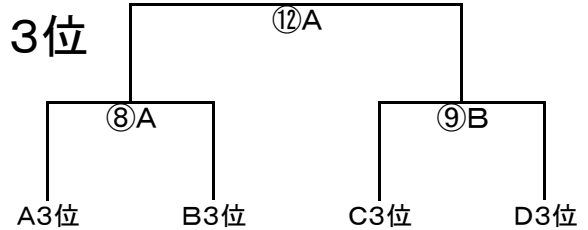

順位トーナメント

	Aコート	Bコート
①9:30	(審判)加木屋南 - 豊田エスペランサ	(審判)大府若草A - PETA
②9:55	(審判)VOICEA - ネイバー	(審判)大府若草B - 長久手SSS
③10:20	加木屋南 - 東海スポーツ(審判)	大府若草A - VOICEB(審判)
④10:45	VOICEA - ヴェルダン(審判)	大府若草B - ディバイン垂井(審判)
⑤11:10	(審判)豊田エスペランサ - 東海スポーツ	(審判)PETA - VOICEB
⑥11:35	(審判)ネイバー - ヴェルダン	(審判)長久手SSS - ディバイン垂井
⑦12:00	A1位 - B1位	A2位 - B2位
⑧12:40	A3位 - B3位	C1位 - D1位
⑨13:20	C2位 - D2位	C3位 - D3位
⑩14:00	⑦A勝ち - ⑧B勝ち	⑦A負け - ⑧B負け
⑪14:40	⑦B勝ち - ⑨A勝ち	⑦B負け - ⑨A負け
⑫15:20	⑧A勝ち - ⑨B勝ち	⑧A負け - ⑨B負け