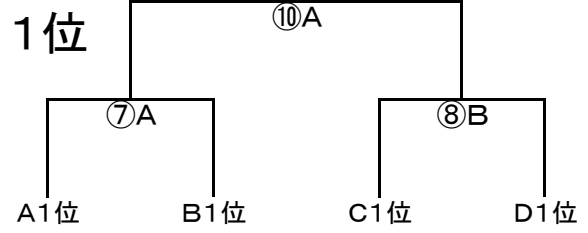

順位トーナメント

	Aコート	Bコート
①9:30	(審判)加木屋南 - 豊田エスペランサ	(審判)大府若草A - PETA
②9:55	(審判)VOICEA - ネイバー	(審判)大府若草B - 長久手SSS
③10:20	加木屋南 - 東海スポーツ(審判)	大府若草A - VOICEB(審判)
④10:45	VOICEA - ヴェルダン(審判)	大府若草B - ディバイン垂井(審判)
⑤11:10	(審判)豊田エスペランサ - 東海スポーツ	(審判)PETA - VOICEB
⑥11:35	(審判)ネイバー - ヴェルダン	(審判)長久手SSS - ディバイン垂井
⑦12:00	A1位 - B1位	A2位 - B2位
⑧12:40	A3位 - B3位	C1位 - D1位
⑨13:20	C2位 - D2位	C3位 - D3位
⑩14:00	⑦A勝ち - ⑧B勝ち	⑦A負け - ⑧B負け
⑪14:40	⑦B勝ち - ⑨A勝ち	⑦B負け - ⑨A負け
⑫15:20	⑧A勝ち - ⑨B勝ち	⑧A負け - ⑨B負け