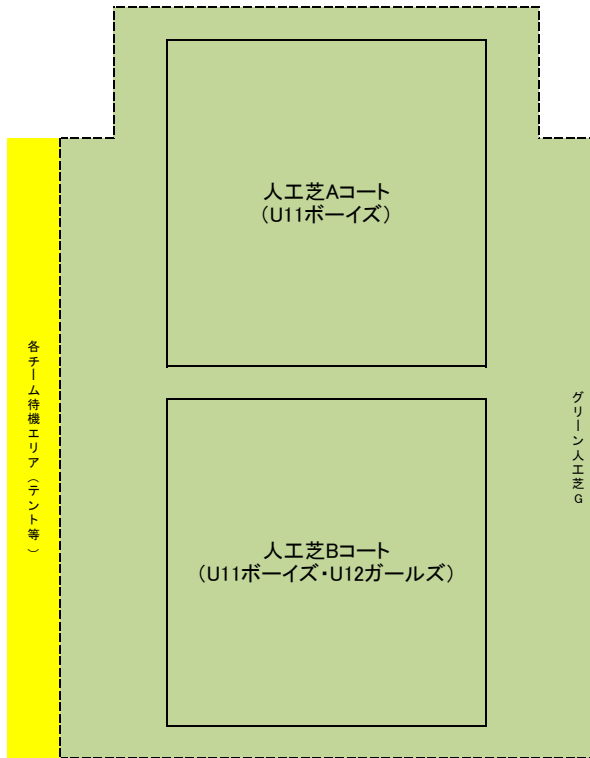

12月23日(土) カリフェス IZUMODENカップ

●場所 刈谷市総合運動公園 グリーングラウンド

●ゲームスケジュール

U11ボーイズ・U12ガールズ グリーン人工芝(A・Bコート)

	U11少年 Aコート(8人制)		U11少年・少女 Bコート(8人制)	
9:30~			YSS	vs トラウヱツ
10:30~	加木屋南	vs 東光	刈谷合同女子	vs 鈴鹿グローリー
11:30~	日間賀B	vs 加木屋南	日間賀A	vs 刈谷SS
12:30~	写真撮影			
13:00~	日間賀A・B	vs 東光	刈谷合同女子	vs 鈴鹿グローリー
14:00~	日間賀B	vs トラウヱツ	日間賀A	vs YSS
15:00~	加木屋南	vs 刈谷SS	刈谷合同女子	vs 鈴鹿グローリー
16:00~	東光	vs トラウヱツ	YSS	vs 刈谷SS

U15ガールズ グリーン天然芝 Cコート

	Cコート(11人制)	
9:30~	相山女学園	vs NGUラブリッジ名古屋
10:30~	YSS al-futuro	vs 聖隷高校
11:30~	鈴鹿グローリー	vs NGUラブリッジ名古屋
12:30~	記念撮影	
13:00~	鈴鹿グローリー	vs 相山女学園
14:00~	YSS al-futuro/聖隷高校	vs NGUラブリッジ名古屋
15:00~	相山女学園	vs 聖隷高校
16:00~	YSS al-futuro	vs 鈴鹿グローリー

《試合》

- ・1DAY交流戦(順位や表彰はありません)
- ・ユニフォームはチームの区別がつけば番号なしやゼッケンでも可能
- ・選手交代自由
- ・試合時間
  - U11ボーイズ・U12ガールズ 20分ハーフ 8人制
  - U15ガールズ 25分ハーフ 11人制
- ・審判
  - 選手と区別がつく服装(審判着でなくても可)
  - 主審は当該チーム指導者(ハーフで交代) 副審は各チーム1名(U15~18ガールズ)

《連絡事項》

- ・小雨決行。荒天により中止になる場合は6:30に決定し、各チームへ連絡致します。
- ・施設は他のお客様もご利用になります、ゴミの始末等の利用マナーを守ってください。
- ・ケガについて本部にて応急処置は行いますが、その後の対応は各チームでお願い致します。
- ・駐車場について当日駐車場が混雑しますので、各チーム乗合で来る等ご協力お願い致します。
- ・12:30より記念撮影を行います、各チーム本部前に集合お願いします。
- ・応援者のグラウンド内立ち入りは禁止です。
- ・テント等は待機エリアにて設置お願い致します。

[会場図]