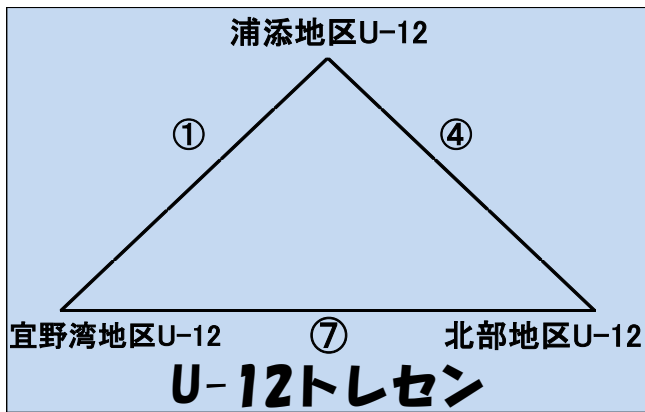

# 2/25(日) 練習試合

場所: 嘉数小学校

	時間	チーム		チーム	審判	
①	9:00	浦添地区U-12	VS	宜野湾地区U-12	当該	20分ハーフ
②	9:50	浦添地区U-11	VS	宜野湾地区U-11	当該	
③	10:30	浦添地区U-10	VS	宜野湾地区U-10	当該	
④	11:10	浦添地区U-12	VS	北部地区U-12	当該	20分ハーフ
⑤	12:00	浦添地区U-11	VS	北部地区U-11	当該	
⑥	12:40	浦添地区U-10	VS	宜野湾ガールズ	当該	20分ハーフ
⑦	13:20	宜野湾地区U-12	VS	北部地区U-12	当該	
⑧	14:10	宜野湾地区U-11	VS	北部地区U-11	当該	
⑨	14:50	宜野湾地区U-10	VS	宜野湾ガールズ	当該	