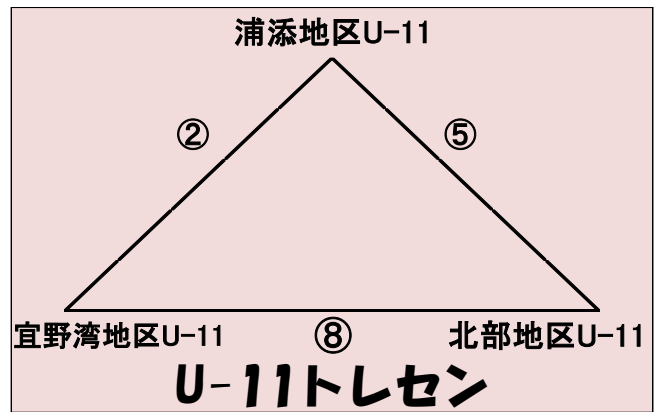

# 2/25(日) 練習試合

場所: 嘉数小学校

	時間	チーム		チーム	審判	
①	9:00	浦添地区U-12	VS	宜野湾地区U-12	当該	20分ハーフ
②	9:50	浦添地区U-11	VS	宜野湾地区U-11	当該	
③	10:30	浦添地区U-10	VS	宜野湾地区U-10	当該	
④	11:10	浦添地区U-12	VS	北部地区U-12	当該	20分ハーフ
⑤	12:00	浦添地区U-11	VS	北部地区U-11	当該	
⑥	12:40	浦添地区U-10	VS	宜野湾ガールズ	当該	20分ハーフ
⑦	13:20	宜野湾地区U-12	VS	北部地区U-12	当該	
⑧	14:10	宜野湾地区U-11	VS	北部地区U-11	当該	
⑨	14:50	宜野湾地区U-10	VS	宜野湾ガールズ	当該	